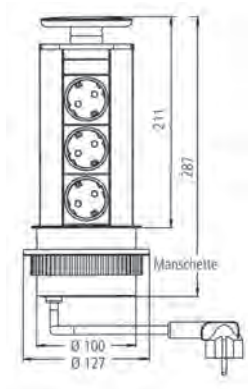

EVOLine Port Cuisine

versenkbares Steckdosenelement, 3 Schukosteckdosen, Deckel dient als Klappe

Ausführung	Bestell-Nr.	inkl. MwSt.	exkl. MwSt.
alufarbig	668606	186,00	155,00
Edelstahl	668605	389,00	324,17
schwarz	734202	220,00	183,33
Lochkreissäge	7079893	159,00	132,50