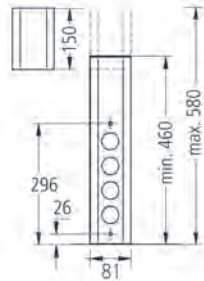

Wasa XS USB

Edelstahlgehäuse mit teleskopierbarer Blende
Verstellbereich von 460 - 580 mm
2 m Anschlussleitung, Schukostecker lose beigelegt, teleskopierbar

Ausführung	Bestell-Nr.	inkl. MwSt.	exkl. MwSt.
3-fach 1 USB	4048202	152,00	126,67
Verlängerung bis max. 120 mm	4048204	14,00	11,67