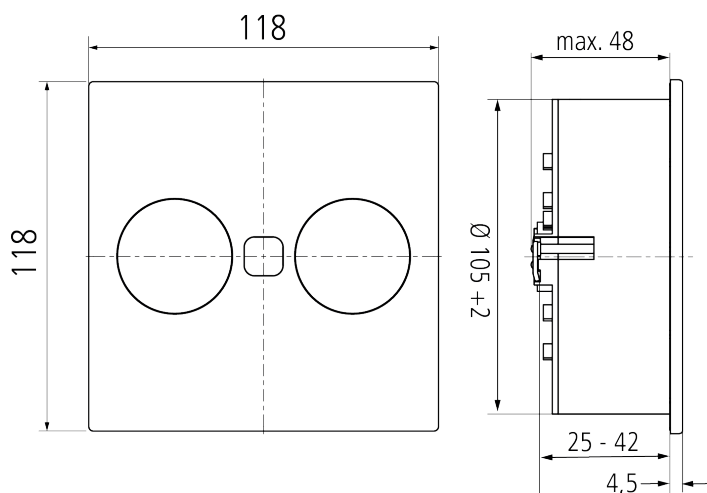

### Leistungsdaten:

Abmessung:	146 x 71 x 46 mm
Ausschnitt:	135 x 60 mm
Enbautiefe:	46 mm
Stromstärke:	16A

### Leistungsdaten:

Abmessung:	244 x 118 x 74 mm
Ausschnitt:	223 x 112 mm
Einbautiefe:	74 mm
Stromstärke:	16A

### Leistungsdaten:

Abmessung:	Ø 152 mm
Ausschnitt:	Ø 127 mm
Einbautiefe:	40 mm
Stromstärke:	16A

### Leistungsdaten:

Abmessung:	118 x 118 x 53 mm
Ausschnitt:	Ø 105 mm
Einbautiefe:	48 mm
Stromstärke:	16A