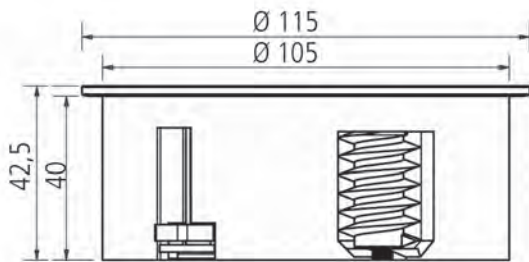

### Leistungsdaten:

Abmessung:	146 x 71 x 46 mm
Ausschnitt:	135 x 60 mm
Enbautiefe:	46 mm
Stromstärke:	16A

### Leistungsdaten:

Abmessung:	244 x 118 x 74 mm
Ausschnitt:	223 x 112 mm
Einbautiefe:	74 mm
Stromstärke:	16A

### Alfrik Steckdosenelement

Ausführung	Bestell-Nr.	inkl. MwSt.	exkl. MwSt.
3-fach	730681	<b>271,00</b>	225,83
2-fach USB	730682	<b>283,00</b>	235,83

Twist Steckdosenelement mit drehbarem Deckel  
 Einbauhöhe nur 40 mm, Einbau über Schubladen möglich  
 Kabelführung nach unten und seitlich möglich  
 einfache Montage, Befestigung von oben  
 integrierter Wasserablauf  
 Anschlussleitung 2 m, Schukostecker lose beigelegt

### Leistungsdaten:

Abmessung:	Ø 115 mm
Ausschnitt:	Ø 105 mm
Einbautiefe:	40 mm
Stromstärke:	16A