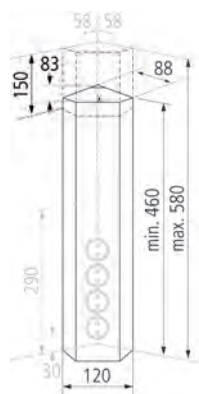

Saba 4S

Ecksteckdosenelement mit 4 Schukosteckdosen, 2 m Schalterleitung mit Eurokupplung, Edelstahlgehäuse mit teleskopierbarer Blende
Verstellbereich von 460 - 580 mm
2 m Anschlussleitung, Schukostecker lose beigelegt

Ausführung	Bestell-Nr.	inkl. MwSt.	exkl. MwSt.
Edelstahl	4557202	156,00	130,00