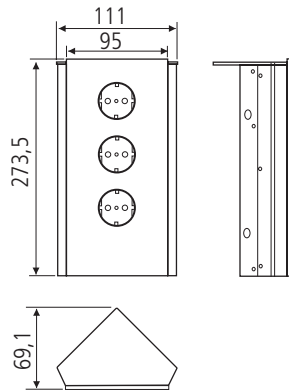

Power Eck Glas

Steckdosenelement mit 3 Schukosteckdosen
Edelstahl gehäuse mit Glasblende
Einbau stehend oder hängend möglich
2 m Anschlussleitung, Schukostecker lose beigelegt

Ausführung	Bestell-Nr.	inkl. MwSt.	exkl. MwSt.
Glas weiß/Körper Edelstahl	6732512	173,00	144,17
Glas/Körper schwarz	104115	237,00	197,50

Schenkelmaß: 82 mm