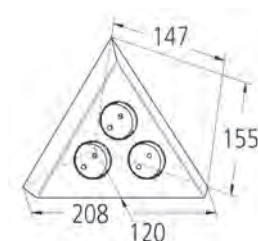

Edgar

Ecksteckdosenelement mit 3 Schuko Steckdosen, Edelstahlgehäuse
2 m Anschlussleitung, Schuko Stecker lose beigelegt

Ausführung		Bestell-Nr.	inkl. MwSt.	exkl. MwSt.
Edelstahl	3-fach	406901	111,00	92,50
schwarz	3-fach	4448402	127,00	105,83