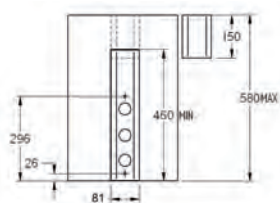

Sara 3 USB

Ecksteckdosenelement mit 3 Schukosteckdosen, USB Port 1.000 mA,
Edelstahlgehäuse mit teleskopierbarer Blende
Verstellbereich von 460 - 580 mm
2 m Anschlussleitung, Schukostecker lose beigelegt

Ausführung	Bestell-Nr.	inkl. MwSt.	exkl. MwSt.
Edelstahl	4430042	143,00	119,17