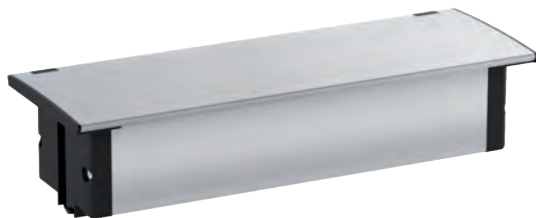

Kapsa Steckdosenelement

2 Schuko Steckdosen inkl. Kindersicherung und 2 USB-Ports 3100mA, Aluminium Klappdeckel

Ausführung	Bestell-Nr.	inkl. MwSt.	exkl. MwSt.
Deckel edelstahlfarbig	4734189	255,00	212,50
Deckel schwarz	4734188	265,00	220,83