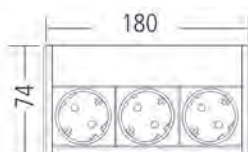

Evoline Dock

Steckdosenelement mit 3 Schukosteckdosen, Aluminiumgehäuse mit Kunststoffendkappen
2,5 m Anschlussleitung (oben rechts), Schukostecker lose beigelegt

Ausführung	Bestell-Nr.	inkl. MwSt.	exkl. MwSt.
edelstahlfarbig	7730710	120,00	100,00
schwarz	100530	120,00	100,00
aluminiumfarbig	100525	105,00	87,50