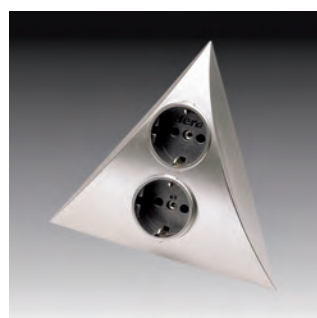

### Sara 490

Ecksteckdosenelement mit 4 Schukosteckdosen, Edelstahlgehäuse nicht  
teleskopierbar  
2 m Anschlussleitung, Schukostecker lose beigelegt

Ausführung	Bestell-Nr.	inkl. MwSt.	exkl. MwSt.
Edelstahl	4-fach 103199	<b>121,00</b>	100,83
schwarz	4-fach 103200	<b>127,00</b>	105,83

## Evoline UP

Doppelsteckdose mit 2 USB Charger Typ A 2, 1A/1A, Höhe 180,5 mm  
2,5 m Anschlussleitung

Ausführung	Bestell-Nr.	inkl. MwSt.	exkl. MwSt.
schwarz	104605	<b>236,00</b>	196,67