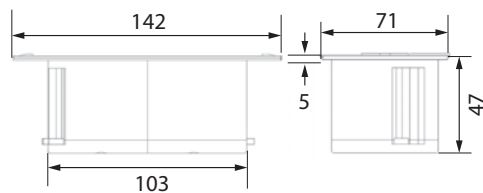

### Leistungsdaten:

Abmessung:	146 x 71 x 46 mm
Ausschnitt:	135 x 60 mm
Enbautiefe:	46 mm
Stromstärke:	16A

### Leistungsdaten:

Abmessung:	244 x 118 x 74 mm
Ausschnitt:	223 x 112 mm
Einbautiefe:	74 mm
Stromstärke:	16A

### Leistungsdaten:

Abmessung:	Ø 115 mm
Ausschnitt:	Ø 105 mm
Einbautiefe:	40 mm
Stromstärke:	16A

mit verschiebbaren Deckeln, zum Einbau in Arbeitsplatten, Frontpanelen oder Seitendwänden  
 Einbautiefe ca. 45 mm  
 2 m Anschlussleitung, Schukostecker lose beigelegt

**Leistungsdaten:**

Abmessung:	142 x 71 x 47 mm
Ausschnitt:	Ø 2 x 56 mm
Einbautiefe:	47 mm
Stromstärke:	16A