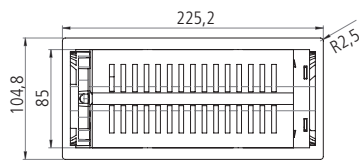

Leistungsdaten:

Abmessung:	225 x 105 x 53 mm
Ausschnitt:	215 x 88 mm
Einbautiefe:	53 mm
Stromstärke:	16A

Evoline Backflip mit Schuko Steckdosen

Einbausteckdose für die Arbeitsplatte. Durch leichten Druck schwenkt die Doppelsteckdose in die Höhe. Das Gerät ist sicher vor Wasser. Flächenbündiger Einbau ist möglich

Ausführung	Bestell-Nr.	inkl. MwSt.	exkl. MwSt.
Edelstahl	4730349	219,00	182,50
schwarz lackiert	4730403	305,00	254,17
weiß lackiert	4730404	305,00	254,17
Glas schwarz	4730329	409,00	340,83
Keramik Beton	101974	445,00	370,83