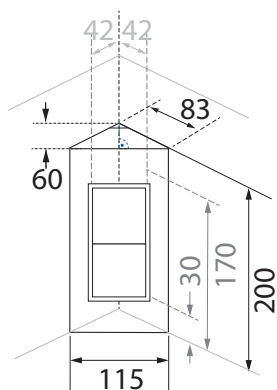

**Hadir**

Steckdosenelement für Wandabschlussprofile, mit Klappdeckel edelstahlfarbig lackiert  
2 m Anschlussleitung, mit Aderendhülsen

Ausführung	Bestell-Nr.	inkl. MwSt.	exkl. MwSt.
146 mm	2-fach 4420301	<b>120,00</b>	100,00
206 mm	3-fach 4420002	<b>154,00</b>	128,33
266 mm	4-fach 4420401	<b>187,00</b>	155,83