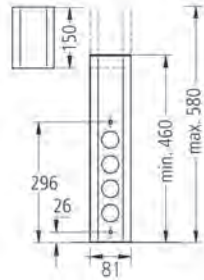

Wasa XS 4

Edelstahlgehäuse mit teleskopierbarer Blende
Verstellbereich von 460 - 580 mm
2 m Anschlussleitung, Schukostecker lose beigelegt, teleskopierbar

Ausführung	Bestell-Nr.	inkl. MwSt.	exkl. MwSt.
4-fach	4048203	125,00	104,17
Verlängerung bis max. 120 mm	4048204	14,00	11,67