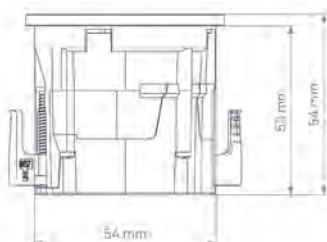

Einbausteckdose, gut geeignet zum Einbau in Frontpanelen
wahlweise mit Deckel, USB und neu mit USB-C Charger
2,5 m Anschlussleitung, Schuko Stecker lose beigelegt

Leistungsdaten:

Abmessung:	59 x 50 mm
Ausschnitt:	Ø 54 mm
Einbautiefe:	50 mm
Stromstärke:	16A

Evoline One

Steckdosenelement mit Schuko Steckdose

Ausführung	Bestell-Nr.	inkl. MwSt.	exkl. MwSt.
edelstahlfarbig	103217	105,00	87,50
mit Deckel	103218	105,00	87,50
schwarz	103045	89,00	74,17
mit Deckel	103046	89,00	74,17