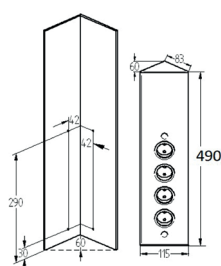

Salome 490

Ecksteckdosenelement mit 4 Schukosteckdosen, Edelstahlgehäuse nicht teleskopierbar
2 m Anschlussleitung, Schukostecker lose beigelegt

Ausführung		Bestell-Nr.	inkl. MwSt.	exkl. MwSt.
Edelstahl	4-fach	103197	123,00	102,50
schwarz	4-fach	103198	128,00	106,67
Ausgleichselement 150 mm schwarz		104585	21,00	17,50