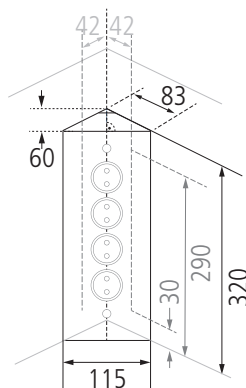

Ecko Ecksteckdosenelement

mit Schuko Steckdosen Edelstahlgehäuse mit Endkappen in Steckdosenfarbe
Montage waagrecht oder senkrecht möglich
2 m Anschlussleitung, Schukostecker lose beigelegt

Ausführung		Bestell-Nr.	inkl. MwSt.	exkl. MwSt.
Edelstahl	4-fach	669201	122,00	101,67
Edelstahl	3-fach	730462	113,00	94,17
schwarz	3-fach	4448500	118,00	98,33