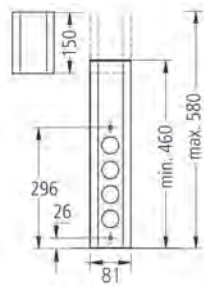

Wasa XS 3

Edelstahlgehäuse mit teleskopierbarer Blende
Verstellbereich von 460 - 580 mm
2 m Anschlussleitung, Schukostecker lose beigelegt, teleskopierbar

Ausführung	Bestell-Nr.	inkl. MwSt.	exkl. MwSt.
3-fach	4048200	115,00	95,83
Verlängerung bis max. 120 mm	4048204	14,00	11,67