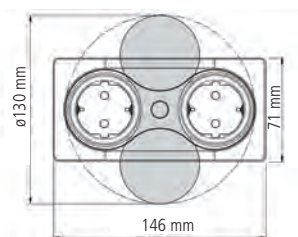

Ausschnitt im Tisch

**Leistungsdaten:**

Abmessung:	225 x 105 x 53 mm
Ausschnitt:	215 x 88 mm
Einbautiefe:	53 mm
Stromstärke:	16A

**Evoline Backflip mit Schuko Steckdosen**

Einbausteckdose für die Arbeitsplatte. Durch leichten Druck schwenkt die Doppelsteckdose in die Höhe. Das Gerät ist sicher vor Wasser. Flächenbündiger Einbau ist möglich

### Leistungsdaten:

Abmessung:	146 x 71 x 46 mm
Ausschnitt:	135 x 60 mm
Enbautiefe:	46 mm
Stromstärke:	16A

### Leistungsdaten:

Abmessung:	244 x 118 x 74 mm
Ausschnitt:	223 x 112 mm
Einbautiefe:	74 mm
Stromstärke:	16A

### Leistungsdaten:

Abmessung:	118 x 118 x 53 mm
Ausschnitt:	Ø 105 mm
Einbautiefe:	48 mm
Stromstärke:	16A