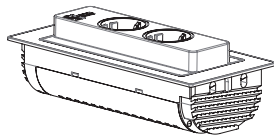

Leistungsdaten:

Abmessung:	225 x 105 x 53 mm
Ausschnitt:	215 x 88 mm
Einbautiefe:	53 mm
Stromstärke:	16A

Evoline Backflip mit Schuko Steckdosen

Einbausteckdose für die Arbeitsplatte. Durch leichten Druck schwenkt die Doppelsteckdose in die Höhe. Das Gerät ist sicher vor Wasser. Flächenbündiger Einbau ist möglich

Ausführung	Bestell-Nr.	inkl. MwSt.	exkl. MwSt.
Edelstahl	4730349	219,00	182,50
schwarz lackiert	4730403	305,00	254,17
weiß lackiert	4730404	305,00	254,17
Glas schwarz	4730329	409,00	340,83
Keramik Beton	101974	445,00	370,83