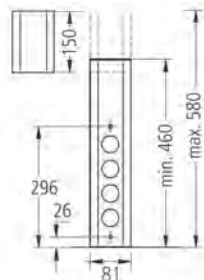

Wasa XS 3 + Schalter

2 m Schalterleitung mit Eurokupplung
Verstellbereich von 460 - 580 mm
2 m Anschlussleitung, Schukostecker lose beigelegt, teleskopierbar

Ausführung	Bestell-Nr.	inkl. MwSt.	exkl. MwSt.
3-fach + Schalter	4048201	141,00	117,50
Verlängerung bis max. 120 mm	4048204	14,00	11,67