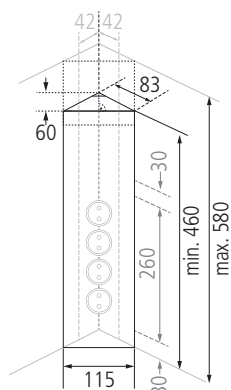

Salome 4

Ecksteckdosenelement mit 4 Schukosteckdosen, Edelstahlgehäuse mit teleskopierbarer Blende
Verstellbereich von 460 - 580 mm
2 m Anschlussleitung, Schukostecker lose beigelegt, teleskopierbar

Ausführung		Bestell-Nr.	inkl. MwSt.	exkl. MwSt.
Aluminium	4-fach	404906	144,00	120,00
Edelstahl	4-fach	404901	122,00	101,67
schwarz	4-fach	104586	136,00	113,33
Verlängerung bis max. 100 mm Edelstahl		4557207	13,00	10,83
Verlängerung bis max. 200 mm Edelstahl		4557208	21,00	17,50