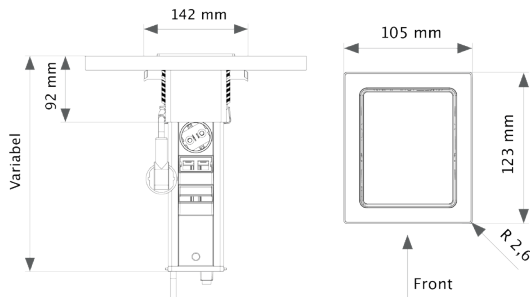

Leistungsdaten:

Abmessung:	105 x 123 x 199 mm
Ausschnitt:	96 x 108 mm
Einbautiefe:	288 mm
Stromstärke:	16A

Evoline Port Push

Steckdosenelement mit 3 Schukosteckdosen Höhe ausgezogen 189 mm, Einbautiefe 278 mm, 2,5 m Anschlussleitung, Schukostecker lose beigelegt

Ausführung	Bestell-Nr.	inkl. MwSt.	exkl. MwSt.
schwarz	104601	325,00	270,83
edelstahlfarbig	104602	255,00	212,50

Evoline Port Push USB

Steckdosenelement mit 2 Schukosteckdosen, USB A Port 5V/2100mA, Höhe ausgezogen 149 mm, Einbautiefe 238 mm, 2,5 m Anschlussleitung, Schukostecker lose beigelegt

Ausführung	Bestell-Nr.	inkl. MwSt.	exkl. MwSt.
schwarz	104603	379,00	315,83
edelstahlfarbig	104604	279,00	232,50