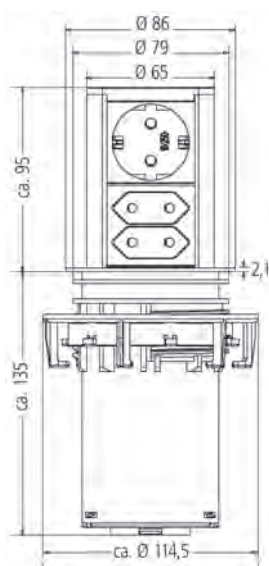

### Leistungsdaten:

Abmessung:	Ø 152 mm
Ausschnitt:	Ø 127 mm
Einbautiefe:	40 mm
Stromstärke:	16A

### Leistungsdaten:

Abmessung:	118 x 118 x 53 mm
Ausschnitt:	Ø 105 mm
Einbautiefe:	48 mm
Stromstärke:	16A

### Leistungsdaten:

Abmessung: Ø 127 mm  
 Ausschnitt: Ø 102 mm  
 Einbautiefe: 280 mm  
 Stromstärke: 16A

### Leistungsdaten:

Abmessung: Ø 79 mm  
 Ausschnitt: Ø 80 mm (+/- 1mm)  
 Einbautiefe: 150 mm  
 Stromstärke: 16A