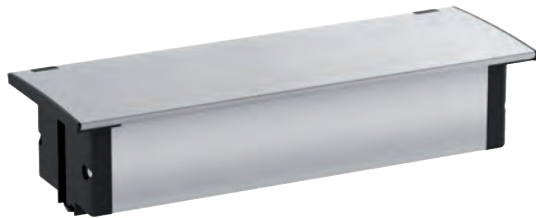

Kapsa Steckdosenelement

3-fach Steckdose mit Aluminium Klappdeckel

Ausführung	Bestell-Nr.	inkl. MwSt.	exkl. MwSt.
Deckel edelstahlfarbig	4734199	225,00	187,50
Deckel schwarz	4734198	225,00	187,50