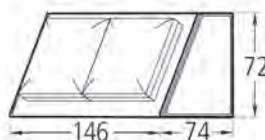

Hadir

Steckdosenelement für Wandabschlussprofile, mit Klappdeckel edelstahlfarbig lackiert
2 m Anschlussleitung, mit Aderendhülsen

Ausführung	Bestell-Nr.	inkl. MwSt.	exkl. MwSt.
146 mm	2-fach 4420301	120,00	100,00
206 mm	3-fach 4420002	154,00	128,33
266 mm	4-fach 4420401	187,00	155,83