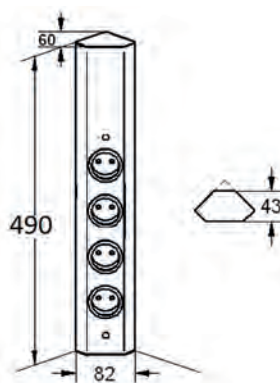

Sara 490

Ecksteckdosenelement mit 4 Schukosteckdosen, Edelstahlgehäuse nicht
teleskopierbar
2 m Anschlussleitung, Schukostecker lose beigelegt

Ausführung	Bestell-Nr.	inkl. MwSt.	exkl. MwSt.
Edelstahl	4-fach 103199	121,00	100,83
schwarz	4-fach 103200	127,00	105,83