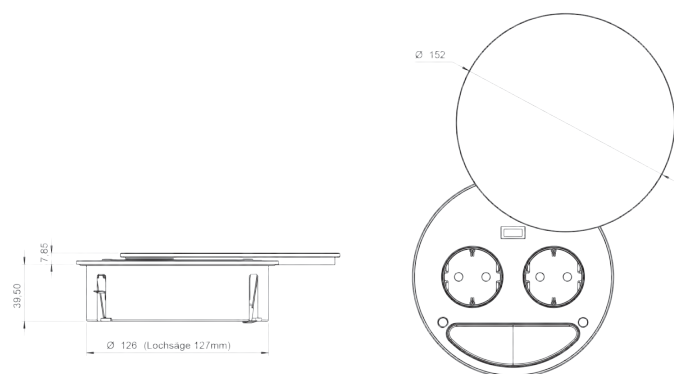

### Leistungsdaten:

Abmessung:	244 x 118 x 74 mm
Ausschnitt:	223 x 112 mm
Einbautiefe:	74 mm
Stromstärke:	16A

### Leistungsdaten:

Abmessung:	Ø 115 mm
Ausschnitt:	Ø 105 mm
Einbautiefe:	40 mm
Stromstärke:	16A

### Leistungsdaten:

Abmessung:	Ø 152 mm
Ausschnitt:	Ø 127 mm
Einbautiefe:	40 mm
Stromstärke:	16A

### Leistungsdaten:

Abmessung:	118 x 118 x 53 mm
Ausschnitt:	Ø 105 mm
Einbautiefe:	48 mm
Stromstärke:	16A