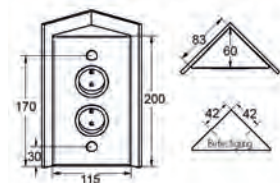

Elim Ecksteckdosenelement

mit 2 Schuko Steckdosen Edelstahlgehäuse mit Endkappen in Steckdosenfarbe
Montage waagrecht oder senkrecht möglich
2 m Anschlussleitung, Schukostecker lose beigelegt

Ausführung		Bestell-Nr.	inkl. MwSt.	exkl. MwSt.
Edelstahl	2-fach	405601	105,00	87,50
schwarz	2-fach	4056010	111,00	92,50