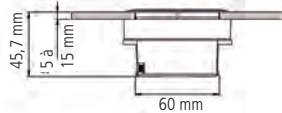

Ausschnitt im Tisch

**Leistungsdaten:**

Abmessung:	225 x 105 x 53 mm
Ausschnitt:	215 x 88 mm
Einbautiefe:	53 mm
Stromstärke:	16A

**Evoline Backflip mit Schuko Steckdosen**

Einbausteckdose für die Arbeitsplatte. Durch leichten Druck schwenkt die Doppelsteckdose in die Höhe. Das Gerät ist sicher vor Wasser. Flächenbündiger Einbau ist möglich

### Leistungsdaten:

Abmessung:	146 x 71 x 46 mm
Ausschnitt:	135 x 60 mm
Enbautiefe:	46 mm
Stromstärke:	16A

### Leistungsdaten:

Abmessung:	244 x 118 x 74 mm
Ausschnitt:	223 x 112 mm
Einbautiefe:	74 mm
Stromstärke:	16A

### Leistungsdaten:

Abmessung:	Ø 152 mm
Ausschnitt:	Ø 127 mm
Einbautiefe:	40 mm
Stromstärke:	16A