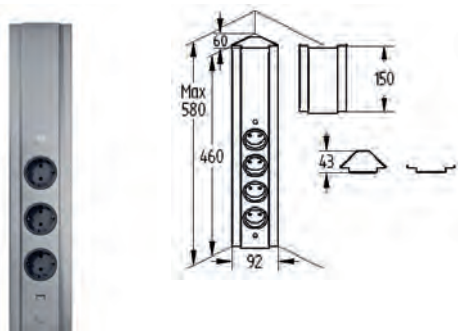

Sabine 3 USB

Ecksteckdosenelement mit 3 Schuko Steckdosen, USB Port 1.000 mA, Edelstahlgehäuse mit teleskopierbarer Blende
Verstellbereich von 460 - 580 mm
2 m Anschlussleitung, Schuko Stecker lose beigelegt

Ausführung	Bestell-Nr.	inkl. MwSt.	exkl. MwSt.
Edelstahl	103207	154,00	128,33