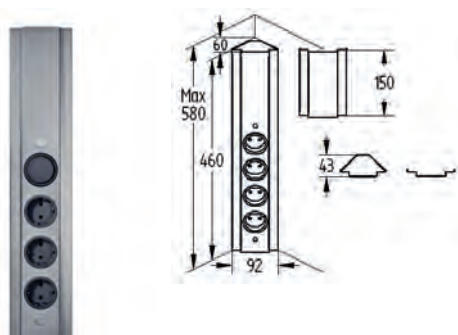

Sabine 3S

Ecksteckdosenelement mit 3 Schuko Steckdosen und Schalter, Edelstahlgehäuse mit teleskopierbarer Blende
Verstellbereich von 460 - 580 mm
2 m Anschlussleitung, Schuko Stecker lose beigelegt

Ausführung	Bestell-Nr.	inkl. MwSt.	exkl. MwSt.
Edelstahl	103208	139,00	115,83
schwarz	104592	154,00	128,33