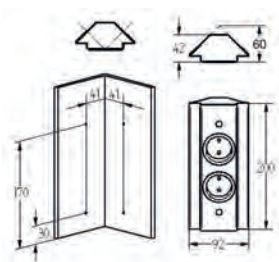

Sabine 200

Ecksteckdosenelement mit 2 Schukosteckdosen, Edelstahlgehäuse mit Endkappen in Steckdosenfarbe
Montage waagrecht oder senkrecht möglich
2 m Anschlussleitung, Schukostecker lose beigelegt

Ausführung	Bestell-Nr.	inkl. MwSt.	exkl. MwSt.
Edelstahl	103211	109,00	90,83
schwarz	103212	114,00	95,00