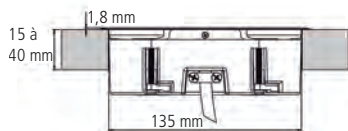

Ausschnitt im Tisch

**Leistungsdaten:**

Abmessung:	225 x 105 x 53 mm
Ausschnitt:	215 x 88 mm
Einbautiefe:	53 mm
Stromstärke:	16A

**Evoline Backflip mit Schuko Steckdosen**

Einbausteckdose für die Arbeitsplatte. Durch leichten Druck schwenkt die Doppelsteckdose in die Höhe. Das Gerät ist sicher vor Wasser. Flächenbündiger Einbau ist möglich

### Leistungsdaten:

Abmessung:	146 x 71 x 46 mm
Ausschnitt:	135 x 60 mm
Enbautiefe:	46 mm
Stromstärke:	16A