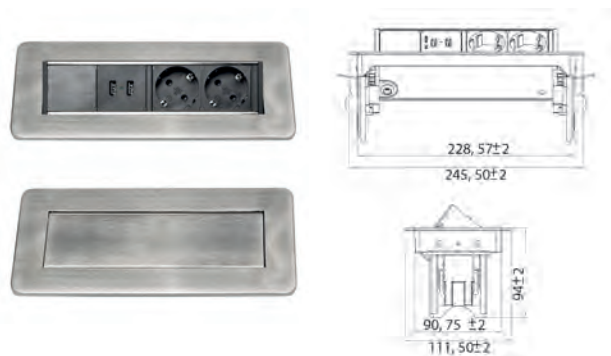

### Leistungsdaten:

Abmessung:	Ø 68 mm
Ausschnitt:	Ø 56 mm
Einbautiefe:	45 mm
Stromstärke:	16A

Ausführung	Bestell-Nr.	inkl. MwSt.	exkl. MwSt.
Edelstahl/edelstahlfarbig	4008401	<b>105,00</b>	87,50

Abmessung: 145 x 85 mm

**QI-Fast Charger**

Einbau Charger für drahtloses Laden, USB Charger inklusive 9V/18 W  
 Abmessung: Ø 75 mm, Ausschnitt 60 mm

Ausführung	Bestell-Nr.	inkl. MwSt.	exkl. MwSt.
schwarz	103032	<b>145,00</b>	120,83

Steckdosen

**Flip Steckdose**

2 Schuko Stecker, 2 USB Ports 2400mA, 1,5 m Anschlussleitung, Schuko-stecker lose beigelegt  
 1,5 m Anschlussleitung, Schuko-stecker lose beigelegt