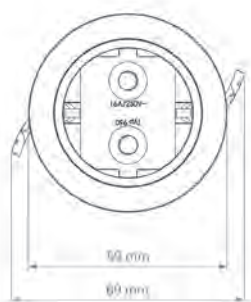

### Leistungsdaten:

Abmessung:	146 x 71 x 46 mm
Ausschnitt:	135 x 60 mm
Enbautiefe:	46 mm
Stromstärke:	16A

### Leistungsdaten:

Abmessung:	244 x 118 x 74 mm
Ausschnitt:	223 x 112 mm
Einbautiefe:	74 mm
Stromstärke:	16A

### Leistungsdaten:

Abmessung:	Ø 68 mm
Ausschnitt:	Ø 56 mm
Einbautiefe:	45 mm
Stromstärke:	16A

## Leistungsdaten:

Abmessung:	59 x 50 mm
Ausschnitt:	Ø 54 mm
Einbautiefe:	50 mm
Stromstärke:	16A