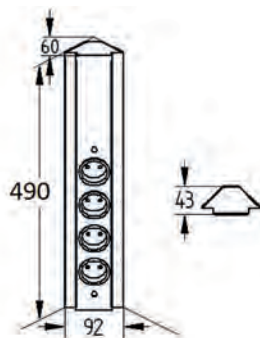

Sabine 490

Ecksteckdosenelement mit 4 Schukosteckdosen, Edelstahlgehäuse nicht teleskopierbar
2 m Anschlussleitung, Schukostecker lose beigelegt

Ausführung	Bestell-Nr.	inkl. MwSt.	exkl. MwSt.
Edelstahl	103201	122,00	101,67
schwarz	103202	127,00	105,83
Ausgleichselement 150 mm schwarz	104584	20,00	16,67