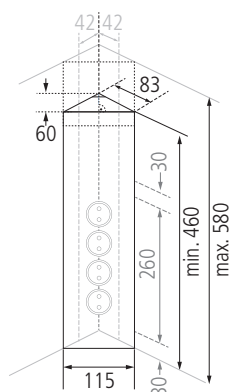

Salome 3S

Ecksteckdosenelement mit 3 Schukosteckdosen und Schalter, Edelstahlgehäuse mit teleskopierbarer Blende
Verstellbereich von 460 - 580 mm
2 m Anschlussleitung, Schukostecker lose beigelegt, teleskopierbar

Ausführung		Bestell-Nr.	inkl. MwSt.	exkl. MwSt.
Aluminium		405006	170,00	141,67
Edelstahl		405001	143,00	119,17
schwarz		104587	158,00	131,67