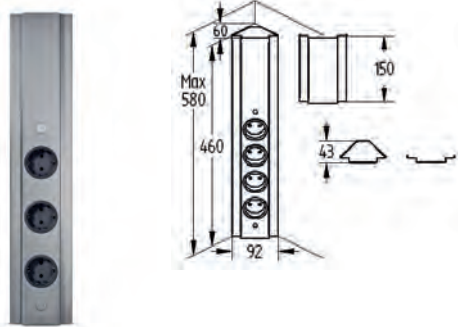

Sabine 3

Ecksteckdosenelement mit 3 Schuko Steckdosen, Edelstahlgehäuse mit teleskopierbarer Blende
Verstellbereich von 460 - 580 mm
2 m Anschlussleitung, Schuko Stecker lose beigelegt

Ausführung	Bestell-Nr.	inkl. MwSt.	exkl. MwSt.
Edelstahl	3-fach 103205	111,00	92,50