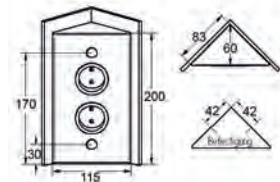

Elim USB Ecksteckdosenelement

mit 2 Schuko Steckdosen, 1 USB-Port 1000 mA Edelstahlgehäuse mit Endkappen in Steckdosenfarbe
Montage waagrecht oder senkrecht möglich
2 m Anschlussleitung, Schukostecker lose beigelegt

Ausführung		Bestell-Nr.	inkl. MwSt.	exkl. MwSt.
Edelstahl	2-fach USB	4448400	153,00	127,50
schwarz	2-fach USB	103204	158,00	131,67