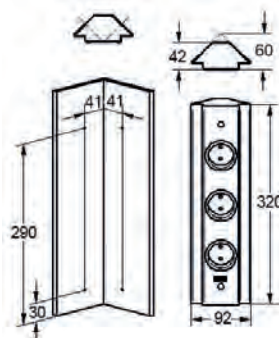

Sabine 320 USB

Ecksteckdosenelement mit 3 Schukosteckdosen, 1 USB-Port 1000mA, Edelstahlgehäuse mit Endkappen in Steckdosenfarbe
Montage waagrecht oder senkrecht möglich
2 m Anschlussleitung, Schukostecker lose beigelegt

Ausführung	Bestell-Nr.	inkl. MwSt.	exkl. MwSt.
Edelstahl	103210	164,00	136,67