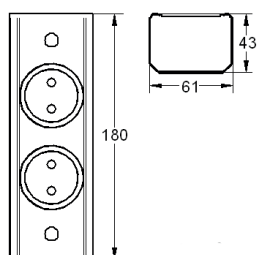

Sabik 2

Steckdosenelement mit 2 Schuko Steckdosen, Edelstahlgehäuse, Einbau auf Arbeitsplatte oder unter Hängeschränken
2 m Anschlussleitung, Schuko Stecker lose beigelegt

Ausführung		Bestell-Nr.	inkl. MwSt.	exkl. MwSt.
Edelstahl 2-fach		104087	104,00	86,67
schwarz 2-fach		104089	109,00	90,83