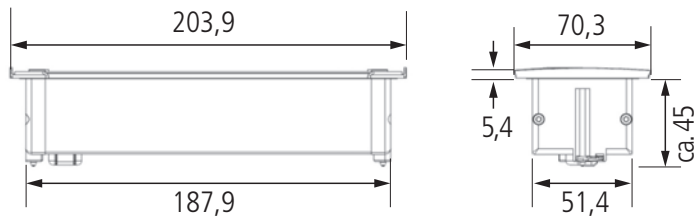

Leistungsdaten:

Abmessung:	203 x 70,50 x 45 mm
Ausschnitt:	188 x 52 mm
Einbautiefe:	45 mm
Stromstärke:	16A