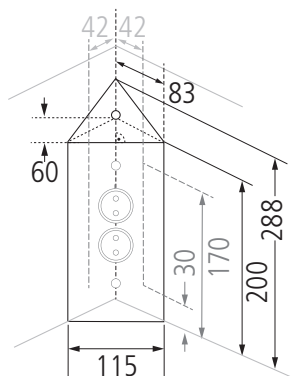

Elias Ecksteckdosenelement

mit 2 Steckdosen und Schalter, Edelstahlgehäuse, 2 m Schalterleitung mit Eurokupplung
2 m Anschlussleitung, Schukostecker lose beigelegt

Ausführung		Bestell-Nr.	inkl. MwSt.	exkl. MwSt.
Edelstahl	2-fach	405501	127,00	105,83