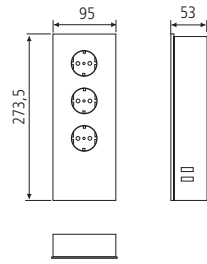

Power Turm Glas

Steckdosenelement mit 3 Schukosteckdosen 2 USB-Ports 2100mA
Edelstahl gehäuse mit Glasblende
Einbau stehend oder hängend möglich
2 m Anschlussleitung, Schukostecker lose beigelegt

Ausführung	Bestell-Nr.	inkl. MwSt.	exkl. MwSt.
Glas weiß/Körper Edelstahl	6732528	185,00	154,17
Glas/Körper schwarz	104116	227,00	189,17