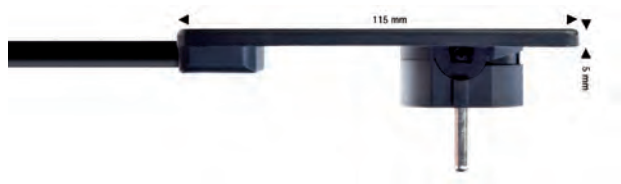

EVoline Plug

extraflacher Schutzkontaktstecker 16A

Passt hinter jeden Schrank!

Die sehr geringe Bauhöhe ermöglicht, dass vor einer Steckdose platzierte Möbel nahezu bündig mit der Wand abschließen und Sie dadurch flexibler im Raum aufgestellt werden können.

Durch sein bewegliches Stecker Gesicht ist kein Kraftaufwand mehr erforderlich, um den Stecker zu ziehen.

Der EVoline Plug drückt sich durch Hebelkraft selbst aus der Steckdose.

Ausführung	Bestell-Nr.	inkl. MwSt.	exkl. MwSt.
schwarz	4503134	25,00	20,83
weiß	4503120	25,00	20,83