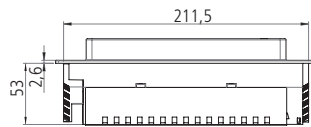

Leistungsdaten:

Abmessung:	225 x 105 x 53 mm
Ausschnitt:	215 x 88 mm
Einbautiefe:	53 mm
Stromstärke:	16A