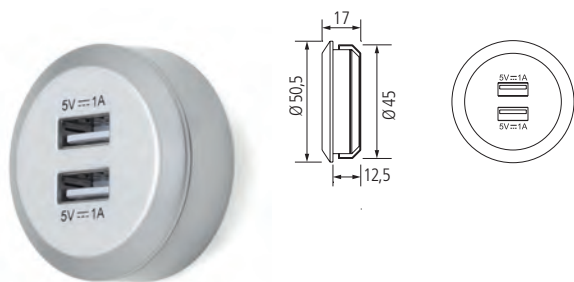

USB-Charger

USB-Charger, Doppel USB-Buchse 5V 2 x 1.000 mA zum Einbau in Rückwände und Seitenwangen
Einbautiefe 12,5mm
2m Anschlussleitung mit Eurostecker (Konverter), 1,5 m Zuleitung und 15W/12VDC Konverter

Ausführung	Bestell-Nr.	inkl. MwSt.	exkl. MwSt.
alufarbig	732129	75,00	62,50