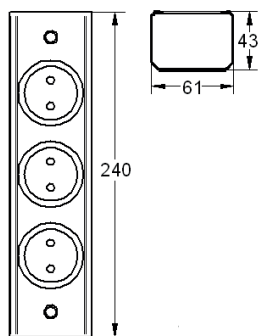

Sabik 3

Steckdosenelement mit 3 Schukosteckdosen, Edelstahlgehäuse, Einbau auf Arbeitsplatte oder unter Hängeschränken
2 m Anschlussleitung, Schukostecker lose beigelegt

Ausführung	Bestell-Nr.	inkl. MwSt.	exkl. MwSt.
Edelstahl 3-fach	104088	121,00	100,83
schwarz 3-fach	104090	125,00	104,17