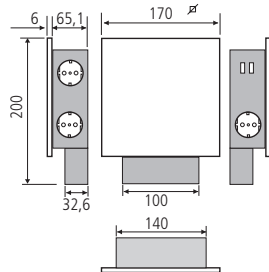

Power Quad

Steckdosenelement mit 3 Schukosteckdosen, 2 USB-Ports 2100mA
Edelstahl gehäuse mit Glasblende
Einbau stehend oder hängend möglich
2 m Anschlussleitung, Schukostecker lose beigelegt

Ausführung	Bestell-Nr.	inkl. MwSt.	exkl. MwSt.
Glas weiß/Körper Edelstahl	6732522	228,00	190,00
Glas/Körper schwarz	104117	280,00	233,33