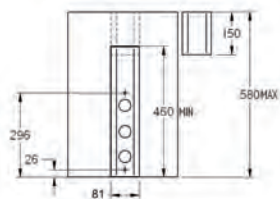

Sara 3S

Ecksteckdosenelement mit 3 Schukosteckdosen und Schalter, Edelstahl-
gehäuse mit teleskopierbarer Blende
Verstellbereich von 460 - 580 mm
2 m Anschlussleitung, Schukostecker lose beigelegt

Ausführung	Bestell-Nr.	inkl. MwSt.	exkl. MwSt.
Edelstahl	4430043	144,00	120,00
schwarz	104590	159,00	132,50