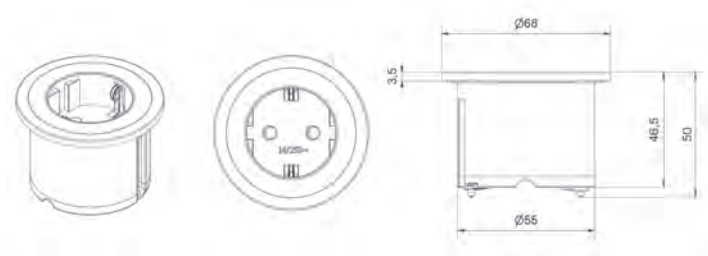

Leistungsdaten:

Abmessung:	Ø 68 mm
Ausschnitt:	Ø 56 mm
Einbautiefe:	45 mm
Stromstärke:	16A