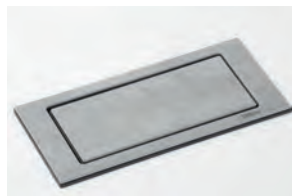

2 Schuko Stecker 16A, 2 USB Ports 2000mA  
öffnet durch Fingerdruck

Ausführung		Bestell-Nr.	inkl. MwSt.	exkl. MwSt.
edelstahlfarbig	2-fach + 2 USB-Ports	100407	<b>319,00</b>	265,83
schwarz	2-fach + 2 USB-Ports	100408	<b>319,00</b>	265,83

Ausschnitt im Tisch

**Leistungsdaten:**

Abmessung:	225 x 105 x 53 mm
Ausschnitt:	215 x 88 mm
Einbautiefe:	53 mm
Stromstärke:	16A

**Evoline Backflip mit Schuko Steckdosen**

Einbausteckdose für die Arbeitsplatte. Durch leichten Druck schwenkt die Doppelsteckdose in die Höhe. Das Gerät ist sicher vor Wasser. Flächenbündiger Einbau ist möglich