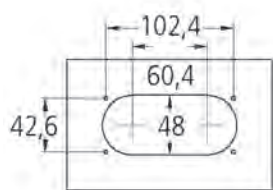

USB-Charger

USB-Charger, Doppel USB-Buchse 5V 2 x 1.000 mA zum Einbau in Rückwände und Seitenwangen
Einbautiefe 12,5mm
2m Anschlussleitung mit Eurostecker (Konverter), 1,5 m Zuleitung und 15W/12VDC Konverter

Ausführung	Bestell-Nr.	inkl. MwSt.	exkl. MwSt.
alufarbig	732129	75,00	62,50

Bendi Steckdosenelement

mit Klappdeckel und 2 Schukosteckdosen, Einbautiefe mind 36 mm zum Einbau in Frontpanelen oder Seitenwangen
2,0 m Anschlussleitung, Schuko-stecker lose beigelegt
Abmessung: 145 x 85 mm

Ausführung	Bestell-Nr.	inkl. MwSt.	exkl. MwSt.
Edelstahl/edelstahlfarbig	4008401	105,00	87,50

Abmessung: 145 x 85 mm

QI-Fast Charger

Einbau Charger für drahtloses Laden, USB Charger inklusive 9V/18 W
Abmessung: Ø 75 mm, Ausschnitt 60 mm

Ausführung	Bestell-Nr.	inkl. MwSt.	exkl. MwSt.
schwarz	103032	145,00	120,83

Steckdosen

Flip Steckdose

2 Schuko Stecker, 2 USB Ports 2400mA, 1,5 m Anschlussleitung, Schuko-stecker lose beigelegt
1,5 m Anschlussleitung, Schuko-stecker lose beigelegt

Ausführung	Bestell-Nr.	inkl. MwSt.	exkl. MwSt.
Edelstahlfarbig	100516	159,00	132,50