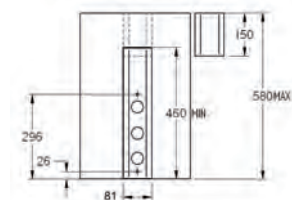

Sara 4

Ecksteckdosenelement mit 4 Schukosteckdosen, Edelstahlgehäuse mit teleskopierbarer Blende
Verstellbereich von 460 - 580 mm
2 m Anschlussleitung, Schukostecker lose beigelegt

Ausführung	Bestell-Nr.	inkl. MwSt.	exkl. MwSt.
Edelstahl	4430040	121,00	100,83
schwarz	104589	134,00	111,67