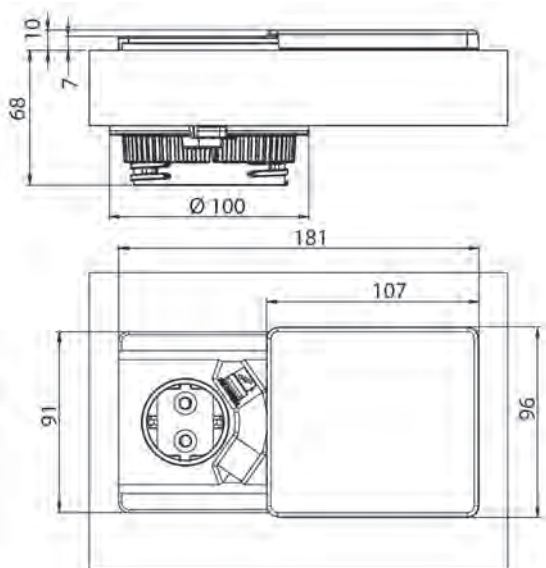

Leistungsdaten:

Abmessung:	181 x 96 x 78 mm
Ausschnitt:	Ø 80 mm
Enbautiefe:	78 mm
Stromstärke:	16A

Steckdosen