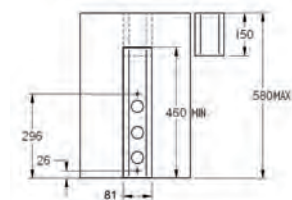

Sara 3

Ecksteckdosenelement mit 3 Schukosteckdosen, Edelstahlgehäuse mit teleskopierbarer Blende
Verstellbereich von 460 - 580 mm
2 m Anschlussleitung, Schukostecker lose beigelegt

Ausführung	Bestell-Nr.	inkl. MwSt.	exkl. MwSt.
Edelstahl	4430041	111,00	92,50
zusätzliche Verlängerung bis max. 120 mm	4431010	12,00	10,00