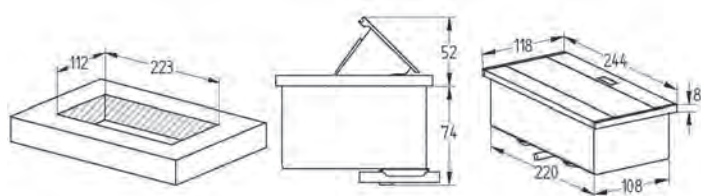

Leistungsdaten:

Abmessung:	244 x 118 x 74 mm
Ausschnitt:	223 x 112 mm
Einbautiefe:	74 mm
Stromstärke:	16A