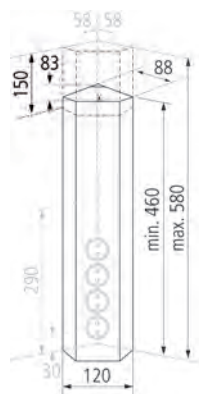

Saba 4

Ecksteckdosenelement mit 4 Schukosteckdosen, Edelstahlgehäuse mit teleskopierbarer Blende
2 m Anschlussleitung, Schukostecker lose beigelegt

Ausführung	Bestell-Nr.	inkl. MwSt.	exkl. MwSt.
Edelstahl	4557201	132,00	110,00
zusätzliche Verlängerung bis max. 150 mm	4557209	18,00	15,00