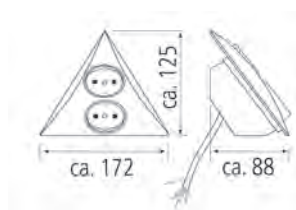

## Evoline UP

Doppelsteckdose mit 2 USB Charger Typ A 2, 1A/1A, Höhe 180,5 mm  
2,5 m Anschlussleitung

Ausführung	Bestell-Nr.	inkl. MwSt.	exkl. MwSt.
schwarz	104605	<b>236,00</b>	196,67