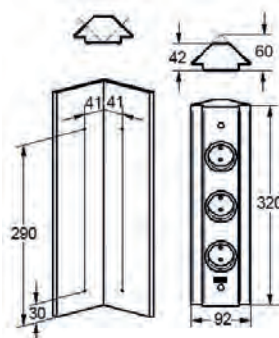

Sabine 320

Ecksteckdosenelement mit 3 Schukosteckdosen, Edelstahlgehäuse mit Endkappen in Steckdosenfarbe
Montage waagrecht oder senkrecht möglich
2 m Anschlussleitung, Schukostecker lose beigelegt

Ausführung	Bestell-Nr.	inkl. MwSt.	exkl. MwSt.
Edelstahl	103209	120,00	100,00