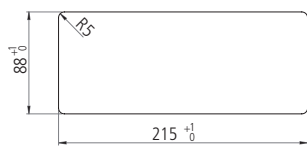

Leistungsdaten:

Abmessung:	225 x 105 x 53 mm
Ausschnitt:	215 x 88 mm
Einbautiefe:	53 mm
Stromstärke:	16A

Evoline Backflip mit Schuko Steckdosen

Einbausteckdose für die Arbeitsplatte. Durch leichten Druck schwenkt die Doppelsteckdose in die Höhe. Das Gerät ist sicher vor Wasser. Flächenbündiger Einbau ist möglich

Ausführung	Bestell-Nr.	inkl. MwSt.	exkl. MwSt.
Edelstahl	4730349	219,00	182,50
schwarz lackiert	4730403	305,00	254,17
weiß lackiert	4730404	305,00	254,17
Glas schwarz	4730329	409,00	340,83
Keramik Beton	101974	445,00	370,83