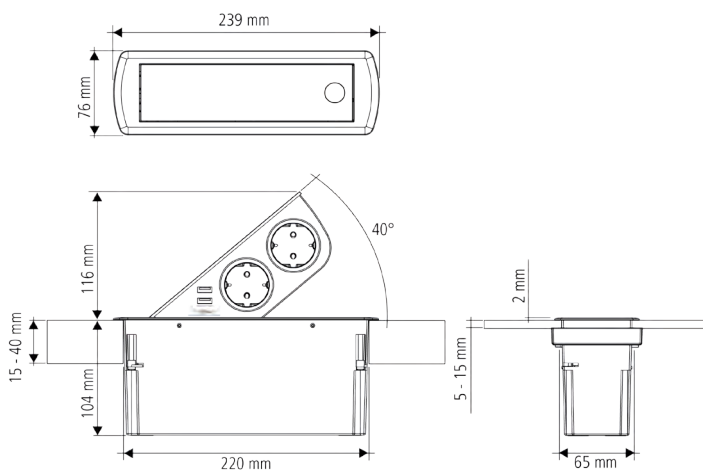

Ausschnitt: 220 mm
Für Arbeitsplattenstärke
15 - 40 mm ohne Distanzrahmen

Ausschnitt: 65 mm
Einbau in dünne Arbeitsplatte
mit Distanzrahmen: 5 - 15 mm

Leistungsdaten:

Abmessung:	239 x 76 x 104 mm
Ausschnitt:	222 x 65 mm
Einbautiefe:	104 mm
Stromstärke:	16A