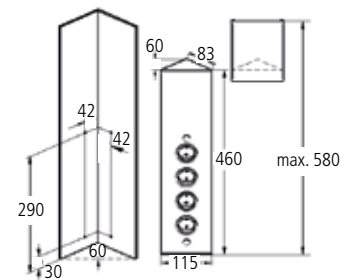

Ausführung		Bestell-Nr.	inkl. MwSt.	exkl. MwSt.
Aluminium	4-fach	404906	126,00	105,00
	3-fach, 1 Schalter	405006	150,00	125,00
Edelstahl	4-fach	404901	112,80	94,00
	3-fach, 1 Schalter	405001	126,00	105,00
zusätzliche Verlängerung				
Edelstahl	bis max. 100 mm	4557207	14,40	12,00
	bis max. 200 mm	4557208	18,00	15,00