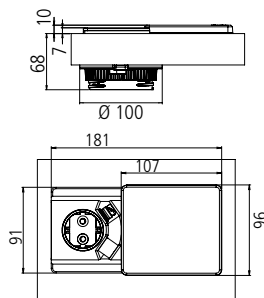

SQUARE

Ausführung	Bestell-Nr.	inkl. MwSt.	exkl. MwSt.
edelstahlfarbig 1-fach + 1 USB	4730334	124,80	104,00

Steckdosen