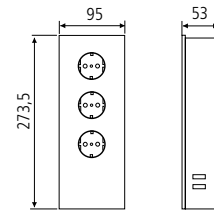

Montageart: Wand-Steckdosenelement
Material: Edelstahlgehäuse gebürstet
Front Glas
Anschlussleitung: 2 m, Schuko-stecker
lose beigelegt

Ausführung		Bestell-Nr.	inkl. MwSt.	exkl. MwSt.
Glas weiß	3-fach+ 2 USB	6732528	156,00	130,00
Glas schwarz	3-fach+ 2 USB	6732515	156,00	130,00