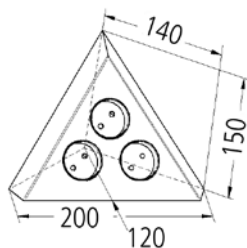

EDGAR

Montageart: Eck-Steckdosenelement
Material: Edelstahl
Anschlussleitung: 3 m, Schukostecker lose beigelegt

Ausführung		Bestell-Nr.	inkl. MwSt.	exkl. MwSt.
Edelstahl	3-fach	406901	98,40	82,00
schwarz	3-fach	4448402	110,40	92,00