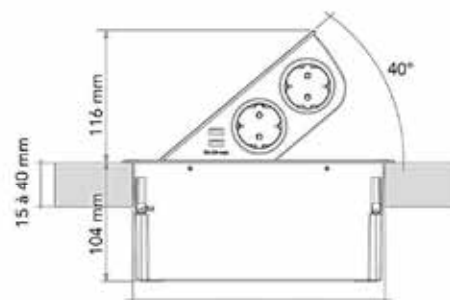

Ausschnitt: 222 mm
Für Arbeitsplatten Stärke 15-40 mm
ohne Distanzrahmen