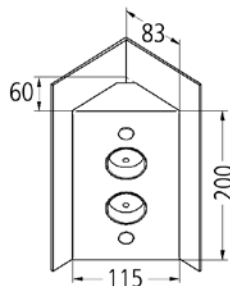

ELIM

Montageart: Eck-Steckdosenelement
Material: Edelstahl
Kunststoff-Endkappen edelstahlfarbig
Anschlussleitung: 2 m, Schukostecker
lose beigelegt
Hinweis: **Montage waagrecht oder senkrecht möglich**

Ausführung	Bestell-Nr.	inkl. MwSt.	exkl. MwSt.
Edelstahl 2-fach	405601	91,20	76,00
neu 2-fach+ 1 USB	4448400	128,40	107,00
schwarz 2-fach	4056010	98,40	82,00
neu 2-fach+ 1 USB	103204	133,20	111,00

Steckdosen