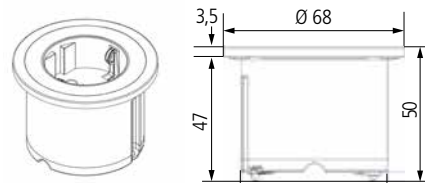

PIX

Ausführung		Bestell-Nr.	inkl. MwSt.	exkl. MwSt.
	1-fach	4734197	72,00	60,00
mit Schweizer Steckdose				
	1-fach	4734197CH	79,20	66,00
Deckel	schwarz	4734125	18,00	15,00
	weiß	4734126	18,00	15,00
	edelstahlfarbig	4734124	26,40	22,00

einfache Montage

drei austauschbare Zierringe

Montageart: Einbau-Steckdosenelement
Anzahl der Steckdosen: 1 Schuko-Steckdose, schwarz
Bohrung: Ø 56 mm
Einbauhöhe: 53 mm
Spannung/Stromstärke: 250 V/16 A
Material: Kunststoffgehäuse
Anschlussleitung: 2 m, Schukostecker
 lose beigelegt