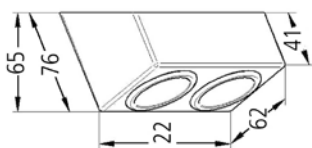

ALBA

Montageart:

Material:

Anschlussleitung:

Unterbau-Steckdosenelement

Edelstahlgehäuse

2 m, Schukostecker

lose beigelegt

Ausführung		Bestell-Nr.	inkl. MwSt.	exkl. MwSt.
Edelstahl	2-fach	4502401	104,40	87,00