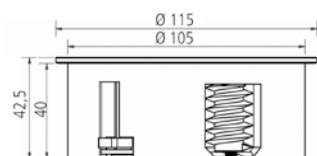

Ausführung		Bestell-Nr.	inkl. MwSt.	exkl. MwSt.
Aluminium	3-fach	730681	222,00	185,00
	2-fach + 2 USB	730682	234,00	195,00

FLIP

Montageart: Einbau-Steckdosenelement
Platten und Böden: 25 – 40 mm Stärke
Ausschnitt: 235 x 95 mm
Einbautiefe: 96 mm
Material: Metallgehäuse
Anschlussleitung: 1,5 m mit Schukostecker

- 2 Steckdosen
- einfache Montage

Zum Öffnen den mittleren Knopf
niederdrücken und die Scheibe
drehen bis der Knopf in
Funktionsstellung einrastet

TWIST

Montageart: Einbau-Steckdosenelement
Anzahl der Steckdosen: 2 Schuko-Steckdosen (schwarz)
Bohrung: Ø 105 mm
Einbauhöhe: 40 mm
Material: Kunststoffgehäuse mit Metall-Abdeckung
Anschlussleitung: 2,0 m, Schukostecker
lose beigelegt