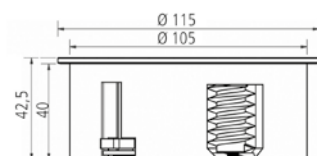

- 2 Steckdosen
- einfache Montage

Zum Öffnen den mittleren Knopf
niederdrücken und die Scheibe
drehen bis der Knopf in
Funktionsstellung einrastet

TWIST

Montageart: Einbau-Steckdosenelement
Anzahl der Steckdosen: 2 Schuko-Steckdosen (schwarz)
Bohrung: Ø 105 mm
Einbauhöhe: 40 mm
Material: Kunststoffgehäuse mit Metall-Abdeckung
Anschlussleitung: 2,0 m, Schukostecker
lose beigelegt

Die Zuleitung ist zugentlastet und kann
frei nach unten hängend oder innerhalb
der Einbautiefe seitlich in der Tischplatte
verlegt werden.

Die Befestigung kann von oben oder unten
erfolgen; dazu den mittleren Knopf nieder-
drücken und Drehscheibe etwas gegen den
Uhrzeigersinn drehen, bis die Inbus-
schrauben sichtbar sind. Mit einem 5er-
Inbuschlüssel beide Schrauben im Uhr-
zeigersinn anziehen.

TWIST USB

mit Doppel-USB

Montageart: Einbau-Steckdosenelement
Anzahl der Steckdosen: 1 Schuko-Steckdose (schwarz)
Doppel-USB-Buchse
Bohrung: Ø 105 mm
Einbauhöhe: 40 mm
Material: Kunststoffgehäuse mit Metall-Abdeckung
Anschlussleitung: 2,0 m, Schukostecker
lose beigelegt