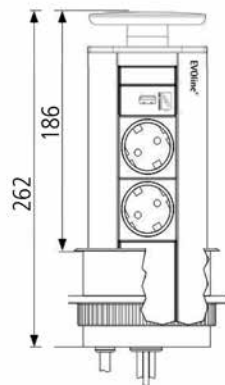

Steckdosen

Ausführung	Bestell-Nr.	inkl. MwSt.	exkl. MwSt.
Deckel alufarbig	668606	160,80	134,00
Deckel Edelstahl			
Manschette edelstahlfarbig	668605	300,00	250,00
Deckel schwarz			
Aluminium-Profil schwarz eloxiert			
Manschette schwarz	734202	204,00	170,00
Lochkreissäge			
Aluminium Ø 102 mm	7079893	154,80	129,00

Deckel edelstahlfarbig

Deckel alufarbig

EVOLINE PORT USB

- Montageart: Einbau-Steckdosenelement
- Anzahl der Steckdosen: 2 Schuko-Steckdosen, schwarz 45°
1 USB-Buchse (5 V/1 A)
- Bohrung: Ø 102 mm
- Einbautiefe: 262 mm
- Platten: max. 50 mm Stärke,
Abstand von Plattenkante je 65 mm
- Material: Aluminiumgehäuse eloxiert
- Anschlussleitung: 2,5 m, Schukostecker,
lose beigelegt