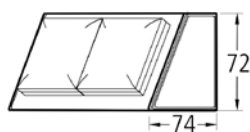

HADIR

Montageart: WAP-Steckdosenelement
Material: Edelstahlgehäuse mit Kunststoff-Klappdeckel, edelstahlfarbig
Anschlussleitung: 2 m, mit Aderendhülsen

Ausführung		Bestell-Nr.	inkl. MwSt.	exkl. MwSt.
146 mm	2-fach	4420301	104,40	87,00
206 mm	3-fach	4420002	128,40	107,00
266 mm	4-fach	4420401	159,60	133,00