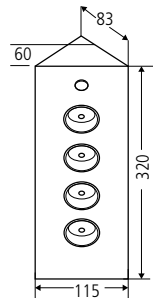

ECKO 4-FACH

Montageart: Eck-Steckdosenelement
Material: Edelstahl
Kunststoff-Endkappen edelstahlfarbig
Anschlussleitung: 2 m, Schukostecker
lose beigelegt
Hinweis: **Montage waagrecht oder senkrecht möglich**

Ausführung	Bestell-Nr.	inkl. MwSt.	exkl. MwSt.
Edelstahl 4-fach	669201	104,40	87,00