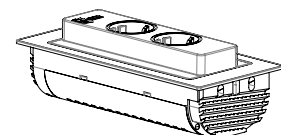

Montageart:
Anzahl der Steckdosen:

Ausschnittmaß:
Einbauhöhe:
Material:
Anschlussleitung:

Einbau-Steckdosenelement
2 Schuko-Steckdosen,
USB-Ladegerät
215 x 88 mm
53 mm
Kunststoffgehäuse mit Edelstahlblende
2,5 m, Schukostecker
lose beigelegt

antippen und...

umschwenken!

Die besten Argumente für Wiederverkäufer

- drehbare Abdeckung

Was Händler begeistert

- Mit einer Einbautiefe von 47,5 mm kann Heli auch auf Arbeitsplatten mit darunter liegender Schublade verbaut werden.