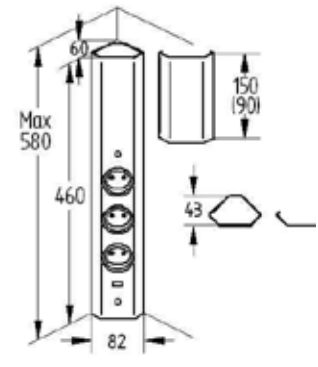

SABA

teleskopierbar

Montageart:
Material:
Anschlussleitung:
Besonderheit:

Eck-Steckdosenelement
Edelstahl
2,0 m, Schukostecker
lose beigelegt
teleskopierbar

Hinweis: Version mit Schalter
zusätzlich 2 m Anschlussleitung
und Eurokupplung zum
Schalten von anderen Geräten

Ausführung		Bestell-Nr.	inkl. MwSt.	exkl. MwSt.
Edelstahl	4-fach	4557201	120,00	100,00
	4-fach, 1 Schalter	4557202	138,00	115,00

zusätzliche Verlängerung

Edelstahl	bis max. 150 mm	4557209	14,40	12,00
-----------	-----------------	----------------	-------	-------

SARA

teleskopierbar

Montageart: Eck-Steckdosenelement
 Material: Edelstahl
 Anschlussleitung: 2,0 m, Schukostecker
 lose beigelegt
 Besonderheit: teleskopierbar

Hinweis: Version mit Schalter
 zusätzlich 2 m Anschlussleitung
 und Eurokupplung zum
 Schalten von anderen Geräten