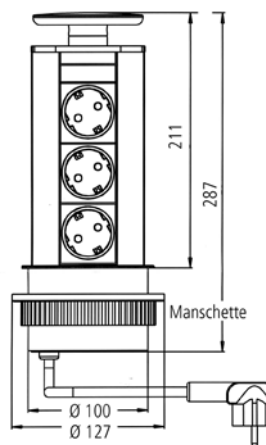

einfache Montage

drei austauschbare Zierringe

Montageart: Einbau-Steckdosenelement
Anzahl der Steckdosen: 1 Schuko-Steckdose, schwarz
Bohrung: Ø 56 mm
Einbauhöhe: 53 mm
Spannung/Stromstärke: 250 V/16 A
Material: Kunststoffgehäuse
Anschlussleitung: 2 m, Schukostecker
 lose beigelegt

EVOLINE PORT CUISINE

Montageart: Einbau-Steckdosenelement
Anzahl der Steckdosen: 3 Schuko-Steckdosen, schwarz 45°
Bohrung: Ø 102 mm
Einbautiefe: 287 mm
Platten: max. 50 mm Stärke, Abstand von Plattenkante je 65 mm
Material: Aluminiumgehäuse eloxiert
Anschlussleitung: 2,5 m, Schukostecker, lose beigelegt