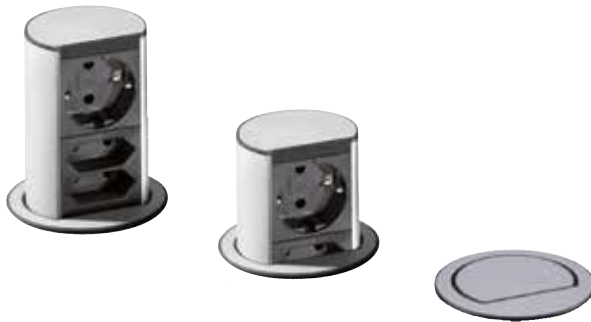

Ausführung		Bestell-Nr.	inkl. MwSt.	exkl. MwSt.
Edelstahl	2-fach	730775	204,00	170,00

Steckdosen

INDUKTIV LADESTATION

Montageart: Einbau-Ladestation mit globalem Standard Qi, induktive Ladefläche (5 V/max. 1,6 A)
 Bohrung: Ø 80 mm
 Plattenhöhe: max. 50 mm
 Material: Aluminiumgehäuse
 Anschlussleitung: 1,5 m, USB-Anschlussleitung
 Voraussetzung: Smartphone verfügt über Qi Ladefunktion

Ausführung	Bestell-Nr.	inkl. MwSt.	exkl. MwSt.
schwarz matt inkl. Stecker-Netzteil	733048	170,40	142,00

USB-CHARGER

Montageart: Einbau- und Aufbau-USB-Charger
 Anzahl der Steckdosen: Doppel-USB-Buchse (5 V/2 x 1 A)
 Bohrung: Ø 46 mm
 Einbautiefe: 12,5 mm
 Material: Kunststoffgehäuse inkl. Aufbauring
 Anschlussleitung: 2 m mit Eurostecker

Ausführung	Bestell-Nr.	inkl. MwSt.	exkl. MwSt.
alufarbig inkl. Konverter	732129	69,60	58,00

Steckdosen

ELEVATOR

fährt per Daumendruck aus

stabile Führung der Steckdose

Platten und Böden: 16 – 60 mm Stärke
 Lochausschnitt: Ø 80 (+/-1) mm
 Einbautiefe: ca. 135 mm
 Material: Aluminiumgehäuse
 Anschlussleitung: 2 m, Schukostecker (schwarz)
 lose beigelegt