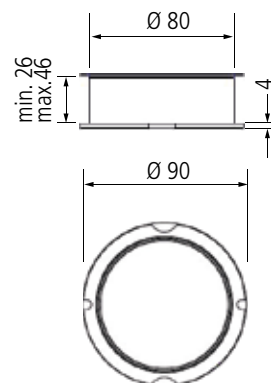

Deckel edelstahlfarbig

Deckel alufarbig

EVOLINE PORT USB

- Montageart: Einbau-Steckdosenelement
- Anzahl der Steckdosen: 2 Schuko-Steckdosen, schwarz 45°
1 USB-Buchse (5 V/1 A)
- Bohrung: Ø 102 mm
- Einbautiefe: 262 mm
- Platten: max. 50 mm Stärke,
Abstand von Plattenkante je 65 mm
- Material: Aluminiumgehäuse eloxiert
- Anschlussleitung: 2,5 m, Schukostecker,
lose beigelegt

Ausführung		Bestell-Nr.	inkl. MwSt.	exkl. MwSt.
Edelstahl	2-fach	730775	204,00	170,00

Steckdosen

INDUKTIV LADESTATION

Montageart: Einbau-Ladestation mit globalem Standard Qi, induktive Ladefläche (5 V/max. 1,6 A)
 Bohrung: Ø 80 mm
 Plattenhöhe: max. 50 mm
 Material: Aluminiumgehäuse
 Anschlussleitung: 1,5 m, USB-Anschlussleitung
 Voraussetzung: Smartphone verfügt über Qi Ladefunktion

Ausführung	Bestell-Nr.	inkl. MwSt.	exkl. MwSt.
schwarz matt inkl. Stecker-Netzteil	733048	170,40	142,00

USB-CHARGER

Montageart: Einbau- und Aufbau-USB-Charger
 Anzahl der Steckdosen: Doppel-USB-Buchse (5 V/2 x 1 A)
 Bohrung: Ø 46 mm
 Einbautiefe: 12,5 mm
 Material: Kunststoffgehäuse inkl. Aufbauring
 Anschlussleitung: 2 m mit Eurostecker