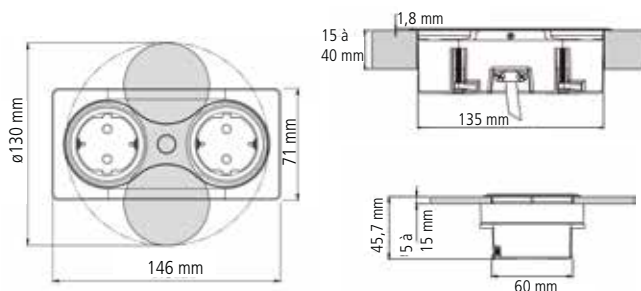

Montageart:

Einbau-Steckdosenelement mit drehbarer Abdeckung

Anzahl der Steckdosen:

2 Schuko-Steckdosen, schwarz

Lochausschnitt:

135 x 60 mm

Einbautiefe:

47,5 mm

Platten und Böden:

max. 39 mm Stärke

Material: ^

Metallgehäuse

Anschlussleitung:

2,5 m, Schukostecker lose beigelegt

ALFRIK 11

Montageart: Einbau-Steckdosenelement mit Klappdeckel
Anzahl der Steckdosen: Schuko-Steckdosen (schwarz), optional mit Doppel-USB-Buchse (5 V/1 A)
Ausschnittmaß: 223 x 112 mm
Material: Aluminiumgehäuse, mit eingebauter Dämpfung und umlaufender Moosgummi-Dichtung
Anschlussleitung: 1,5 m, Schukostecker, lose beigelegt

Ausführung		Bestell-Nr.	inkl. MwSt.	exkl. MwSt.
Aluminium	3-fach	730681	222,00	185,00
	2-fach + 2 USB	730682	234,00	195,00

FLIP

Montageart: Einbau-Steckdosenelement
Platten und Böden: 25 – 40 mm Stärke
Ausschnitt: 235 x 95 mm
Einbautiefe: 96 mm
Material: Metallgehäuse
Anschlussleitung: 1,5 m mit Schukostecker