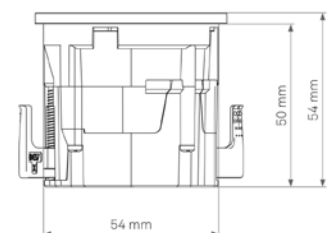

Deckel 360° drehbar

steckerfertig

Montageart:

Einbau-Steckdosenelement
mit drehbarem Deckel

Bohrung:

Ø 54 mm

Einbautiefe:

50 mm

Material:

Kunststoff

Anschlussleitung:

2,5 m, Schuko-Stecker
lose beigelegt

Ausführung	Bestell-Nr.	inkl. MwSt.	exkl. MwSt.
Edelstahl 1-fach	103217	96,00	80,00
1-fach, mit Deckel	103218	102,00	85,00
2-fach USB-Charger	103219	192,00	160,00
2-fach USB-Charger, mit Deckel	103220	198,00	165,00