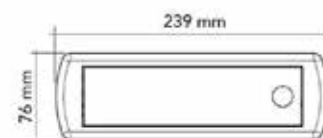

Montageart:	Einbau-Steckdosenelement
Platten und Böden:	von 5 – 40 mm Stärke
Ausschnitt:	222 x 65 mm
Einbautiefe:	104 mm
Material:	Metallgehäuse
Anschlussleitung:	2,5 m, Schukostecker lose beigelegt

Ausführung	Bestell-Nr.	inkl. MwSt.	exkl. MwSt.
edelstahlfarbig 2-fach + 2 USB-Port	100407	270,00	225,00
schwarz matt 2-fach + 2 USB-Port	100408	270,00	225,00