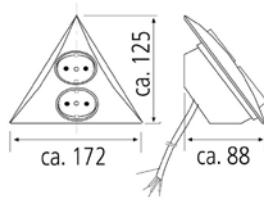

LUXOR

Montageart: Eck-Steckdosenelement
Material: Kunststoffgehäuse
Anschlussleitung: 1,8 m, mit Aderendhülsen

Ausführung	Bestell-Nr.	inkl. MwSt.	exkl. MwSt.
Edelstahl/edelstahlfarbig	4440007	60,00	50,00