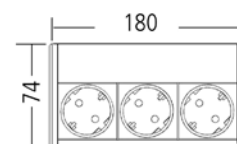

Ausführung	Bestell-Nr.	inkl. MwSt.	exkl. MwSt.
Edelstahl (edelstahlfarbig)	7730710	118,80	99,00
schwarz (edelstahlfarbig)	100530	118,80	99,00
Aluminium (edelstahlfarbig)	100525	102,00	85,00