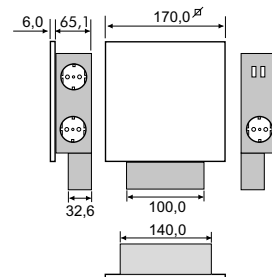

Montageart: Wand-Steckdosenelement
Material: Edelstahlgehäuse gebürstet
Front Glas
Anschlussleitung: 2 m, Schuko-stecker
lose beigelegt