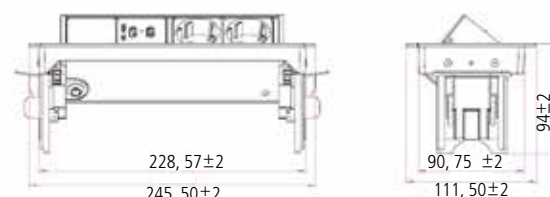

Montageart:

Einbau-Steckdosenelement mit drehbarer Abdeckung

Anzahl der Steckdosen:

2 Schuko-Steckdosen, schwarz

Lochausschnitt:

135 x 60 mm

Einbautiefe:

47,5 mm

Platten und Böden:

max. 39 mm Stärke

Material: ^

Metallgehäuse

Anschlussleitung:

2,5 m, Schukostecker lose beigelegt

ALFRIK 11

Montageart: Einbau-Steckdosenelement mit Klappdeckel
Anzahl der Steckdosen: Schuko-Steckdosen (schwarz), optional mit Doppel-USB-Buchse (5 V/1 A)
Ausschnittmaß: 223 x 112 mm
Material: Aluminiumgehäuse, mit eingebauter Dämpfung und umlaufender Moosgummi-Dichtung
Anschlussleitung: 1,5 m, Schukostecker, lose beigelegt

Ausführung		Bestell-Nr.	inkl. MwSt.	exkl. MwSt.
Aluminium	3-fach	730681	222,00	185,00
	2-fach + 2 USB	730682	234,00	195,00

FLIP

Montageart: Einbau-Steckdosenelement
Platten und Böden: 25 – 40 mm Stärke
Ausschnitt: 235 x 95 mm
Einbautiefe: 96 mm
Material: Metallgehäuse
Anschlussleitung: 1,5 m mit Schukostecker