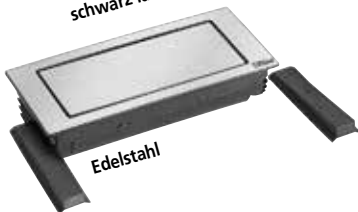

Montageart:	Einbau-Steckdosenelement
Platten und Böden:	von 5 – 40 mm Stärke
Ausschnitt:	222 x 65 mm
Einbautiefe:	104 mm
Material:	Metallgehäuse
Anschlussleitung:	2,5 m, Schukostecker lose beigelegt

Ausführung	Bestell-Nr.	inkl. MwSt.	exkl. MwSt.
edelstahlfarbig 2-fach + 2 USB-Port	100407	270,00	225,00
schwarz matt 2-fach + 2 USB-Port	100408	270,00	225,00

neu

Keramik beton

Glas schwarz

weiß lackiert

schwarz lackiert

Edelstahl

Steckdosen

BACKFLIP

Montageart:
Anzahl der Steckdosen:

Ausschnittmaß:
Einbauhöhe:
Material:
Anschlussleitung:

Einbau-Steckdosenelement
2 Schuko-Steckdosen,
USB-Ladegerät
215 x 88 mm
53 mm
Kunststoffgehäuse mit Edelstahlblende
2,5 m, Schukostecker
lose beigelegt