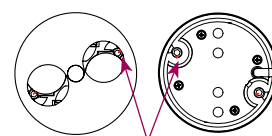

- 2 Steckdosen
- einfache Montage

Zum Öffnen den mittleren Knopf
niederdrücken und die Scheibe
drehen bis der Knopf in
Funktionsstellung einrastet

TWIST

Montageart: Einbau-Steckdosenelement
Anzahl der Steckdosen: 2 Schuko-Steckdosen (schwarz)
Bohrung: Ø 105 mm
Einbauhöhe: 40 mm
Material: Kunststoffgehäuse mit Metall-Abdeckung
Anschlussleitung: 2,0 m, Schukostecker
lose beigelegt

Die Zuleitung ist zugentlastet und kann
frei nach unten hängend oder innerhalb
der Einbautiefe seitlich in der Tischplatte
verlegt werden.

Die Befestigung kann von oben oder unten
erfolgen; dazu den mittleren Knopf nieder-
drücken und Drehscheibe etwas gegen den
Uhrzeigersinn drehen, bis die Inbus-
schrauben sichtbar sind. Mit einem 5er-
Inbuschlüssel beide Schrauben im Uhr-
zeigersinn anziehen.