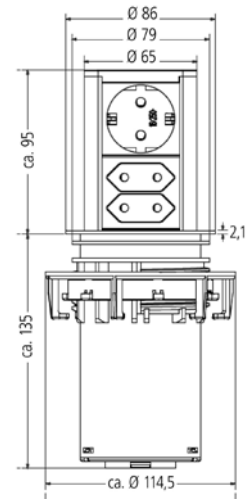

ELEVATOR

fährt per Daumendruck aus

stabile Führung der Steckdose

Platten und Böden: 16 – 60 mm Stärke
Lochausschnitt: Ø 80 (+/-1) mm
Einbautiefe: ca. 135 mm
Material: Aluminiumgehäuse
Anschlussleitung: 2 m, Schukostecker (schwarz)
lose beigelegt

Ausführung		Bestell-Nr.	inkl. MwSt.	exkl. MwSt.
edelstahlfarbig	2-fach	4733041	180,00	150,00
	3-fach	4733040	150,00	125,00
	1-fach + 2 USB-Port	4733043	252,00	210,00