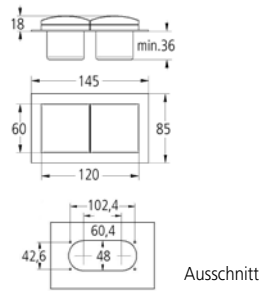

BENDI

Montageart: Einbau-Steckdosenelement
Material: Kunststoffklappdeckel und Edelstahlblende
Anschlussleitung: 3 m, Schukostecker lose beigelegt

Ausführung	Bestell-Nr.	inkl. MwSt.	exkl. MwSt.
Edelstahl/edelstahlfarbig	4008401	90,00	75,00