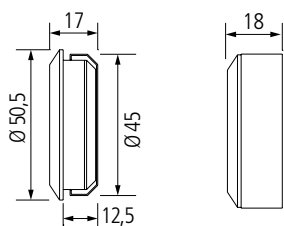

Deckel edelstahlfarbig

Deckel alufarbig

EVOLINE PORT USB

- Montageart: Einbau-Steckdosenelement
- Anzahl der Steckdosen: 2 Schuko-Steckdosen, schwarz 45°
1 USB-Buchse (5 V/1 A)
- Bohrung: Ø 102 mm
- Einbautiefe: 262 mm
- Platten: max. 50 mm Stärke,
Abstand von Plattenkante je 65 mm
- Material: Aluminiumgehäuse eloxiert
- Anschlussleitung: 2,5 m, Schukostecker,
lose beigelegt

Ausführung		Bestell-Nr.	inkl. MwSt.	exkl. MwSt.
Edelstahl	2-fach	730775	204,00	170,00

Steckdosen

INDUKTIV LADESTATION

Montageart: Einbau-Ladestation mit globalem Standard Qi, induktive Ladefläche (5 V/max. 1,6 A)
 Bohrung: Ø 80 mm
 Plattenhöhe: max. 50 mm
 Material: Aluminiumgehäuse
 Anschlussleitung: 1,5 m, USB-Anschlussleitung
 Voraussetzung: Smartphone verfügt über Qi Ladefunktion

Ausführung	Bestell-Nr.	inkl. MwSt.	exkl. MwSt.
schwarz matt inkl. Stecker-Netzteil	733048	170,40	142,00

USB-CHARGER

Montageart: Einbau- und Aufbau-USB-Charger
 Anzahl der Steckdosen: Doppel-USB-Buchse (5 V/2 x 1 A)
 Bohrung: Ø 46 mm
 Einbautiefe: 12,5 mm
 Material: Kunststoffgehäuse inkl. Aufbauring
 Anschlussleitung: 2 m mit Eurostecker