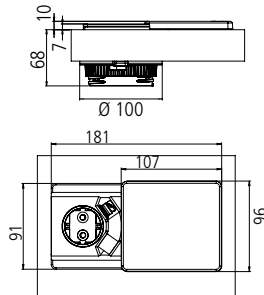

SQUARE Qi

Ausführung	Bestell-Nr.	inkl. MwSt.	exkl. MwSt.
edelstahlfarbig 1-fach + 1 USB	4730389	312,00	260,00

Montageart: Einbau-Steckdosenelement mit integrierter Qi induktive Ladestation im Deckel (kabelloses Laden mit globalem Standard Qi)

Anzahl der Steckdosen: 1 Schuko-Steckdose
USB-Port

Bohrung: Ø 80 mm

Einbauhöhe: 68 mm

Material: Kunststoffgehäuse mit verschiebbarer Abdeckung

Anschlussleitung: 2,5 m, Schukostecker
lose beigelegt

Voraussetzung: Smartphone verfügt über Qi Ladefunktion