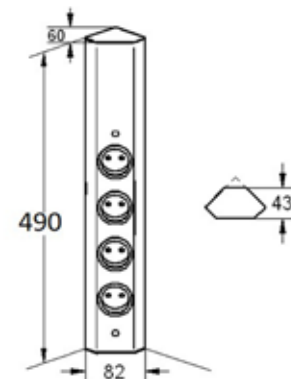

Montageart: Eck-Steckdosenelement
Material: Edelstahl
Anschlussleitung: 2,0 m, Schukostecker
lose beigelegt