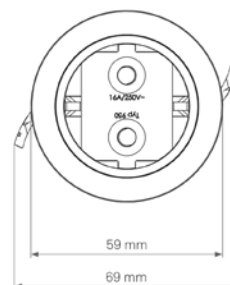

Deckel 360° drehbar

steckerfertig

Montageart:

Einbau-Steckdosenelement
mit drehbarem Deckel

Bohrung:

Ø 54 mm

Einbautiefe:

50 mm

Material:

Kunststoff

Anschlussleitung:

2,5 m, Schuko-Stecker
lose beigelegt

Ausführung	Bestell-Nr.	inkl. MwSt.	exkl. MwSt.
Edelstahl 1-fach	103217	96,00	80,00
1-fach, mit Deckel	103218	102,00	85,00
2-fach USB-Charger	103219	192,00	160,00
2-fach USB-Charger, mit Deckel	103220	198,00	165,00