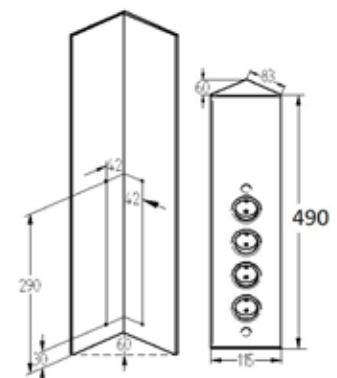

Ausführung		Bestell-Nr.	inkl. MwSt.	exkl. MwSt.
Edelstahl	4-fach	103197	103,20	86,00
schwarz	4-fach	103198	108,00	90,00