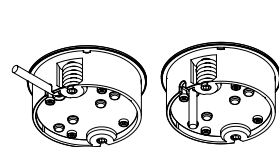

Ausführung		Bestell-Nr.	inkl. MwSt.	exkl. MwSt.
Aluminium	3-fach	730681	222,00	185,00
	2-fach + 2 USB	730682	234,00	195,00

FLIP

Montageart: Einbau-Steckdosenelement
Platten und Böden: 25 – 40 mm Stärke
Ausschnitt: 235 x 95 mm
Einbautiefe: 96 mm
Material: Metallgehäuse
Anschlussleitung: 1,5 m mit Schukostecker

- 2 Steckdosen
- einfache Montage

Zum Öffnen den mittleren Knopf
niederdrücken und die Scheibe
drehen bis der Knopf in
Funktionsstellung einrastet

TWIST

Montageart: Einbau-Steckdosenelement
Anzahl der Steckdosen: 2 Schuko-Steckdosen (schwarz)
Bohrung: Ø 105 mm
Einbauhöhe: 40 mm
Material: Kunststoffgehäuse mit Metall-Abdeckung
Anschlussleitung: 2,0 m, Schukostecker
lose beigelegt

Die Zuleitung ist zugentlastet und kann
frei nach unten hängend oder innerhalb
der Einbautiefe seitlich in der Tischplatte
verlegt werden.

Die Befestigung kann von oben oder unten
erfolgen; dazu den mittleren Knopf nieder-
drücken und Drehscheibe etwas gegen den
Uhrzeigersinn drehen, bis die Inbus-
schrauben sichtbar sind. Mit einem 5er-
Inbuschlüssel beide Schrauben im Uhr-
zeigersinn anziehen.