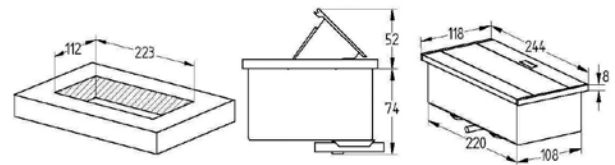

Montageart:

Einbau-Steckdosenelement mit drehbarer Abdeckung

Anzahl der Steckdosen:

2 Schuko-Steckdosen, schwarz

Lochausschnitt:

135 x 60 mm

Einbautiefe:

47,5 mm

Platten und Böden:

max. 39 mm Stärke

Material: ^

Metallgehäuse

Anschlussleitung:

2,5 m, Schukostecker lose beigelegt

ALFRIK 11

Montageart: Einbau-Steckdosenelement mit Klappdeckel
Anzahl der Steckdosen: Schuko-Steckdosen (schwarz), optional mit Doppel-USB-Buchse (5 V/1 A)
Ausschnittmaß: 223 x 112 mm
Material: Aluminiumgehäuse, mit eingebauter Dämpfung und umlaufender Moosgummi-Dichtung
Anschlussleitung: 1,5 m, Schukostecker, lose beigelegt

Ausführung		Bestell-Nr.	inkl. MwSt.	exkl. MwSt.
Aluminium	3-fach	730681	222,00	185,00
	2-fach + 2 USB	730682	234,00	195,00

FLIP

Montageart: Einbau-Steckdosenelement
Platten und Böden: 25 – 40 mm Stärke
Ausschnitt: 235 x 95 mm
Einbautiefe: 96 mm
Material: Metallgehäuse
Anschlussleitung: 1,5 m mit Schukostecker