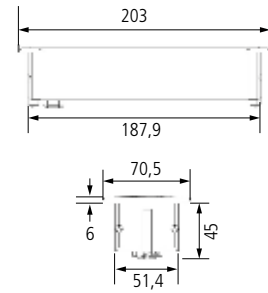

KAPSA

geringe Einbautiefe

schneller Einbau

einfache Montage

Ausführung		Bestell-Nr.	inkl. MwSt.	exkl. MwSt.
edelstahlfarbig	3-fach	4734199	198,00	165,00
	2-fach + 2 USB	4734189	234,00	195,00
schwarz	3-fach	4734198	204,00	170,00
	2-fach + 2 USB	4734188	240,00	200,00

Ausschnittmaß: 188 x 52 mm
Material: Aluminiumgehäuse mit Klappdeckel
Spannung/Stromstärke: 250 V/16 A
Anschlussleitung: 2 m, Schuko-stecker
lose beigelegt, 250 V/16 A
Besonderheit: Kindersicherung
optional mit Doppel-USB-Ladegerät