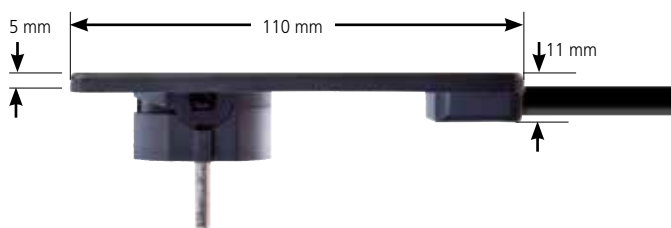

Ausführung		Bestell-Nr.	inkl. MwSt.	exkl. MwSt.
Edelstahl	3-fach	406901	98,40	82,00
schwarz	3-fach	4448402	110,40	92,00

EVOLine Plug – der Problemlöser

Passt hinter jeden Schrank!

Die sehr geringe Bauhöhe ermöglicht, das vor einer Steckdose platzierte Möbel nahezu bündig mit der Wand abschließen und sie dadurch flexibler im Raum aufgestellt werden können. Durch sein bewegliches Steckergesicht ist kein Kraftaufwand mehr erforderlich, um den Stecker zu ziehen. Der EVOLine® Plug drückt sich durch Hebelkraft selbst aus der Steckdose.

EVOLINE PLUG

Ausführung	Bestell-Nr.	inkl. MwSt.	exkl. MwSt.
schwarz	4503134	21,60	18,00
weiß	4503120	21,60	18,00

extraflach

Montageart:	extraflacher Schutzkontaktstecker mit beweglichem Steckergesicht für Leistungsquerschnitte von 0,75 – 1,5 mm ²
Spannung/Stromstärke:	250 V/16 A
Material:	Kunststoff
Anschlussleitung:	ohne Kabel

EVOLINE PLUG ANSCHLUSSKABEL

Ausführung	Bestell-Nr.	inkl. MwSt.	exkl. MwSt.
weiß	4504120	36,00	30,00

extraflach

Montageart:	extraflacher Schutzkontaktstecker mit beweglichem Steckergesicht
Spannung/Stromstärke:	250 V/16 A
Material:	Kunststoff
Anschlussleitung:	1,5 m, 3 x 1,5 mm ² und Schutzkontakt Kupplungsdose