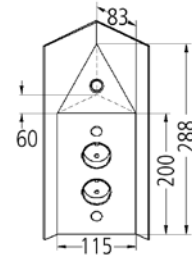

ELIAS

Montageart: Eck-Steckdosenelement
 Material: Edelstahl
 Anschlussleitung: 3 m, Schukostecker
 lose beigelegt (nicht bei der Schweizer Ausführung)

Hinweis: **Schalter für z.B. Beleuchtung**

Ausführung		Bestell-Nr.	inkl. MwSt.	exkl. MwSt.
Edelstahl	2-fach	405501	110,40	92,00
	mit Schweizer Steckdose	+ 405501S	165,60	138,00