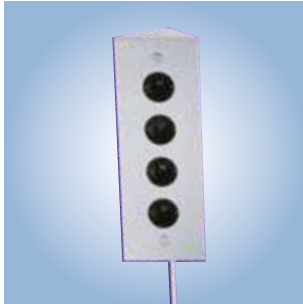

SALOME 490

neu

Montageart: Eck-Steckdosenelement
 Material: Edelstahl
 Anschlussleitung: 2,0 m, Schukostecker
 lose beigelegt

Ausführung		Bestell-Nr.	inkl. MwSt.	exkl. MwSt.
Edelstahl	4-fach	103197	103,20	86,00
schwarz	4-fach	103198	108,00	90,00

ECKO 4-FACH

Montageart: Eck-Steckdosenelement
 Material: Edelstahl
 Kunststoff-Endkappen edelstahlfarbig
 Anschlussleitung: 2 m, Schukostecker
 lose beigelegt
 Hinweis: **Montage waagrecht oder senkrecht möglich**