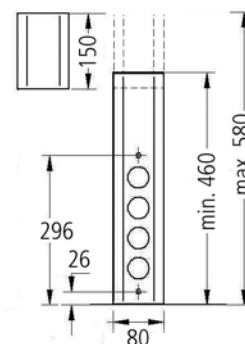

Steckdosen

WASA XS

teleskopierbar

Montageart: Wand-Steckdosenelement
 Material: Edelstahl
 Anschlussleitung: 2,0 m, Schukostecker
 lose beigelegt
 Besonderheit: teleskopierbar

Hinweis: Version mit Schalter
 zusätzlich 2 m Anschlussleitung
 und Eurokupplung zum
 Schalten von anderen Geräten