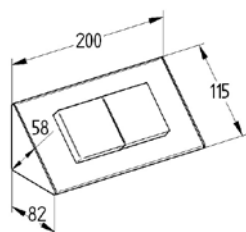

KAJAM MIT DECKEL

Montageart: WAP-Steckdosenelement
Material: Edelstahlgehäuse mit Kunststoff-Klappdeckel, edelstahlfarbig
Anschlussleitung: 3 m, Schukostecker lose beigelegt

Ausführung		Bestell-Nr.	inkl. MwSt.	exkl. MwSt.
edelstahlfarbig	2-fach	781105	91,20	76,00