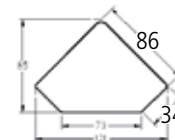

SABINE 490

neu

Montageart:
Material:
Anschlussleitung:
Besonderheit:

Eck-Steckdosenelement
Edelstahl
2,0 m, Schukostecker
lose beigelegt
teleskopierbar

Ausführung		Bestell-Nr.	inkl. MwSt.	exkl. MwSt.
Edelstahl	4-fach	103201	102,00	85,00
schwarz	4-fach	103202	106,80	89,00

SABA

teleskopierbar

Montageart:
Material:
Anschlussleitung:
Besonderheit:

Eck-Steckdosenelement
Edelstahl
2,0 m, Schukostecker
lose beigelegt
teleskopierbar

Hinweis: Version mit Schalter
zusätzlich 2 m Anschlussleitung
und Eurokupplung zum
Schalten von anderen Geräten

Ausführung		Bestell-Nr.	inkl. MwSt.	exkl. MwSt.
Edelstahl	4-fach	4557201	120,00	100,00
	4-fach, 1 Schalter	4557202	138,00	115,00

zusätzliche Verlängerung

Edelstahl	bis max. 150 mm	4557209	14,40	12,00