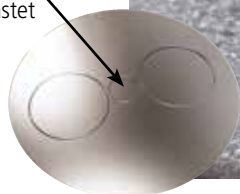

Mit einem Dreh...
sind die Steckdosen freigelegt –
einfach den Mittelknopf drücken
und die Scheibe drehen!

- 2 Steckdosen
- einfache Montage

Zum Öffnen den mittleren Knopf
niederdrücken und die Scheibe
drehen bis der Knopf in
Funktionsstellung einrastet