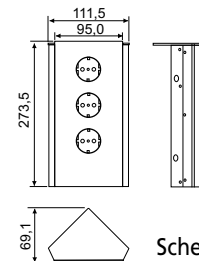

Montageart: Eck-Steckdosenelement
Material: Edelstahlgehäuse gebürstet
Front Glas
Anschlussleitung: 2 m, Schuko-stecker
lose beigelegt

Schenkelmass: 82 mm

Ausführung		Bestell-Nr.	inkl. MwSt.	exkl. MwSt.
Glas weiß	3-fach	6732512	145,20	121,00
Glas schwarz	3-fach	6732527	145,20	121,00