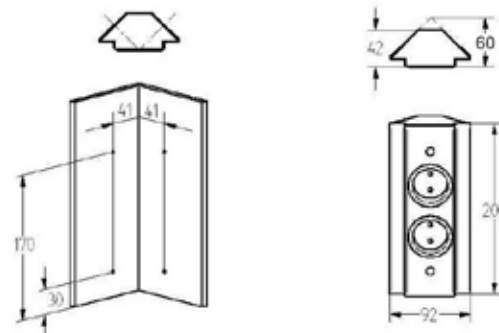

Ausführung		Bestell-Nr.	inkl. MwSt.	exkl. MwSt.
Edelstahl	2-fach	103211	92,40	77,00
schwarz	2-fach	103212	96,00	80,00