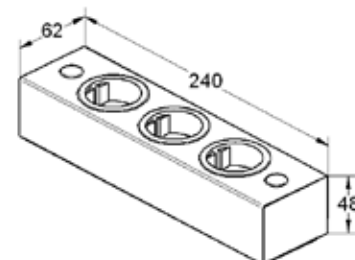

SABIK NEW

neu

Montageart:
Material:
Anschlussleitung:

Unterbau-Steckdosenelement
Edelstahl
2,0 m, Schukostecker
lose beigelegt

Ausführung		Bestell-Nr.	inkl. MwSt.	exkl. MwSt.
Edelstahl	3-fach	4732350	92,40	77,00
schwarz	3-fach	103214	97,20	81,00