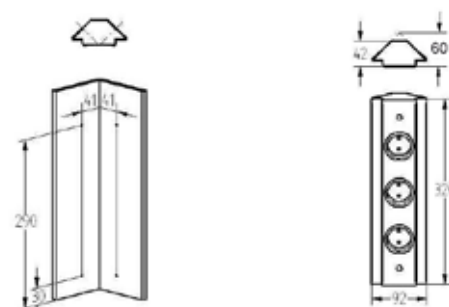

Ausführung		Bestell-Nr.	inkl. MwSt.	exkl. MwSt.
Edelstahl	3-fach	103209	100,80	84,00
	3-fach+ 1 USB	103210	138,00	115,00