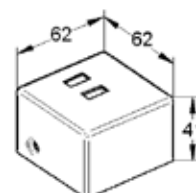

SABIK LADEPORT

neu

Montageart:
Material:
Anschlussleitung:

Unterbau-USB Port
Edelstahl
2,0 m, Schukostecker
lose beigelegt

Ausführung		Bestell-Nr.	inkl. MwSt.	exkl. MwSt.
Edelstahl	2-fach	103215	123,60	103,00
schwarz	2-fach	103216	130,80	109,00