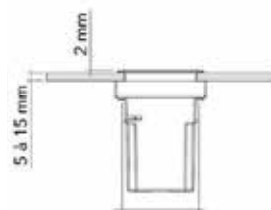

Montageart:	Einbau-Steckdosenelement
Platten und Böden:	von 5 – 40 mm Stärke
Ausschnitt:	222 x 65 mm
Einbautiefe:	104 mm
Material:	Metallgehäuse
Anschlussleitung:	2,5 m, Schukostecker lose beigelegt

Ausführung	Bestell-Nr.	inkl. MwSt.	exkl. MwSt.
edelstahlfarbig 2-fach + 2 USB-Port	100407	270,00	225,00
schwarz matt 2-fach + 2 USB-Port	100408	270,00	225,00