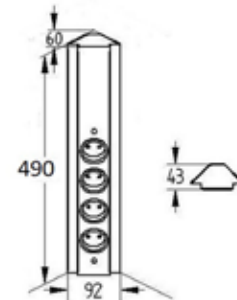

SABINE 490

neu

Montageart:
Material:
Anschlussleitung:
Besonderheit:

Eck-Steckdosenelement
Edelstahl
2,0 m, Schukostecker
lose beigelegt
teleskopierbar

Ausführung		Bestell-Nr.	inkl. MwSt.	exkl. MwSt.
Edelstahl	4-fach	103201	102,00	85,00
schwarz	4-fach	103202	106,80	89,00