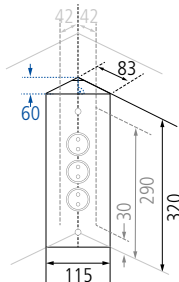

ECKO 3-FACH

Montageart: Eck-Steckdosenelement
Material: Edelstahl
Kunststoff-Endkappen edelstahlfarbig
Anschlussleitung: 2 m, Schukostecker
lose beigelegt
Hinweis: **Montage waagrecht oder senkrecht möglich**

Ausführung	Bestell-Nr.	inkl. MwSt.	exkl. MwSt.
Edelstahl 3-fach	730462	97,80	81,50
schwarz 3-fach	4448500	98,40	82,00