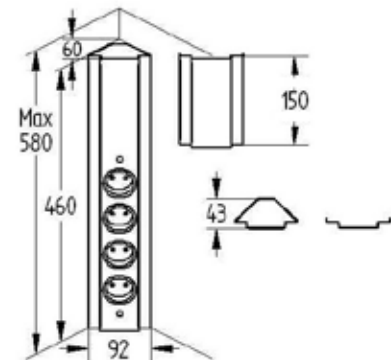

Ausführung		Bestell-Nr.	inkl. MwSt.	exkl. MwSt.
Edelstahl	3-fach	103205	93,60	78,00
	3-fach, 1 Schalter	103208	116,40	97,00
	3-fach+ 1 USB	103207	129,60	108,00
	4-fach	103206	102,00	85,00