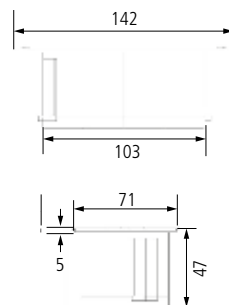

Die besten Argumente für Wiederverkäufer

- geringe Einbautiefe 45 mm
- platzsparend auch im geöffneten Zustand

Was Händler begeistert

- Integration in APL und Wand möglich
- inkl. Einbauschablone

DUE

Ausführung		Bestell-Nr.	inkl. MwSt.	exkl. MwSt.
Deckel edelstahlfarbig	2-fach	4734196	126,00	105,00
Deckel schwarz	2-fach	4734195	126,00	105,00

geringe Einbautiefe

Bohrung:
Material:

Anschlussleitung:

Besonderheit:

Hinweis:

inkl. Schablone

2 Bohrungen Ø 56 lt. Schablone
Kunststoffgehäuse schwarz
mit Kunststoff-Schiebedeckel
2 m, SchukoStecker
lose beigelegt, 250 V/16 A
inkl. Einbauschablone

im geöffneten Zustand 255 mm breit