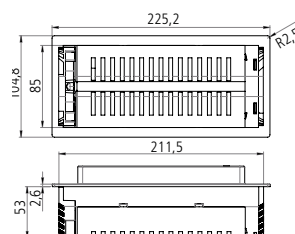

- sicher vor Wasser
- passt über jede Schublade
- öffnet durch Fingerdruck
- schnell zu montieren

neu

Steckdosen

BACKFLIP

Ausführung		Bestell-Nr.	inkl. MwSt.	exkl. MwSt.
Edelstahl	2-fach + 1 USB	4730349	201,60	168,00
	mit Schweizer Steckdose	4730349CH	294,00	245,00
schwarz lackiert	2-fach + 1 USB	4730403	276,00	230,00
weiß lackiert	2-fach + 1 USB	4730404	276,00	230,00
Glas schwarz	2-fach + 1 USB	4730329	360,00	300,00
Keramik beton	2-fach + 1 USB	101974	414,00	345,00

Montageart:
Anzahl der Steckdosen:

Ausschnittmaß:
Einbauhöhe:
Material:
Anschlussleitung:

Einbau-Steckdosenelement
2 Schuko-Steckdosen,
USB-Ladegerät
215 x 88 mm
53 mm
Kunststoffgehäuse mit Edelstahlblende
2,5 m, Schukostecker
lose beigelegt