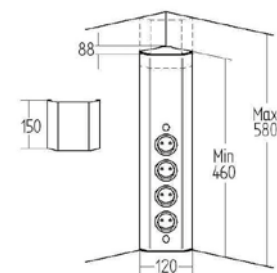

SABINE 490

neu

Montageart:
Material:
Anschlussleitung:
Besonderheit:

Eck-Steckdosenelement
Edelstahl
2,0 m, Schukostecker
lose beigelegt
teleskopierbar

Ausführung		Bestell-Nr.	inkl. MwSt.	exkl. MwSt.
Edelstahl	4-fach	103201	102,00	85,00
schwarz	4-fach	103202	106,80	89,00

SABA

teleskopierbar

Montageart:
Material:
Anschlussleitung:
Besonderheit:

Eck-Steckdosenelement
Edelstahl
2,0 m, Schukostecker
lose beigelegt
teleskopierbar

Hinweis: Version mit Schalter
zusätzlich 2 m Anschlussleitung
und Eurokupplung zum
Schalten von anderen Geräten

Ausführung		Bestell-Nr.	inkl. MwSt.	exkl. MwSt.
Edelstahl	4-fach	4557201	120,00	100,00
	4-fach, 1 Schalter	4557202	138,00	115,00

zusätzliche Verlängerung

Edelstahl	bis max. 150 mm	4557209	14,40	12,00