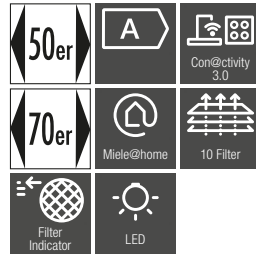

**DA 2558/DA 2578 (o. Abb.)
Lüfterbaustein**

- Abluft, Umluft mit Sonderzubehör
- Abluft Ø 150 mm 250 – 600 m³/h
- LED-Beleuchtung und Filter-Sättigungsanzeigen
- Nachlaufzeit 5 o. 15 Min.
- Spülmaschinengeeigneter Edelstahl-Metallfettfilter (10-lagig)
- Elektronische Steuerung mit Tipptasten
- Automatikfunktion Con@ctivity 3.0 und Miele@home

DA 2558 EDST (50 cm)	€ 725,-
DA 2578 EDST (70 cm)	€ 831,-
Umbausatz Umluft DUU 151	€ 119,-
Aktivkohlefilter DKF 15-1	€ 126,-