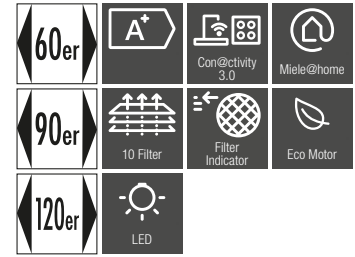

**DA 2668/DA 2698 EDST (o. Abb.)/
DA 2698 BRWS (o. Abb.)/DA 2628 (o. Abb.) Lüfterbaustein**

- Abluft, Umluft mit Sonderzubehör (DA 2628 W nur Abluft)
- Energiesparender ECO-Motor
- LED-Beleuchtung und Filter-Sättigungsanzeigen
- Spülmaschinengeeigneter Edelstahl-Metallfettfilter (10-lagig)
- Elektronische Steuerung mit Tipptasten
- Automatikfunktion Con@ctivity 3.0 und Miele@home

DA 2668 EDST (60 cm)	€ 1.588,-
DA 2698 EDST (90 cm)	€ 1.904,-
DA 2698 BRWS (90 cm)	€ 2.009,-
DA 2628 EDST (120 cm)	€ 2.262,-
Umbausatz Umluft DUU 151	€ 119,-
Aktivkohlefilter DKF 19-1	€ 85,-