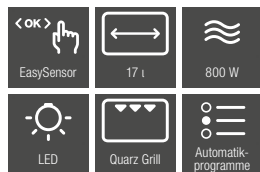

**Elektronisch gesteuerte Mikrowelle** – Leistung 80/150/300/450/600/800 Watt

Zusätzlich zu M 2224 SC

**Nischenmaße** – 562-568 x 350-362 x 310 mm