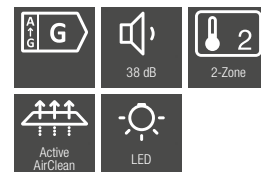

KWT 6321 UG

Bauform – Unterbau-Weintemperierschrank

Türanschlag – rechts/wechselbar

Beleuchtung Kühlzone – LED

DynaCool – Gleichmäßige Temperaturverteilung: Ein Ventilator sorgt für die optimale Zirkulation und Verteilung der Kaltluft.

Bedienkonzept – TouchControl

Nischenhöhe – 820–870

Zubehör
– Active AirClean Filter

Zusätzlich zu KWT 6312 UGS

Holzroste/FlexiFrame (Buche) – 3/0

Anzahl Temperaturzonen – 2

Weintemperierzone in I – 94

Geräusch-Schalleistung in dB(A) re1pW – 38

Energieeffizienzklasse (A–G)

G

€ 2.325,–