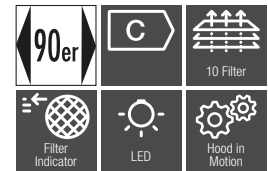

DA 6890
Downdraft-Dunstabzugshaube

- Abluft, Umluft mit Sonderzubehör
- Abluft Ø 150 mm 220 – 710 m³/h
- LED-Beleuchtung
- Filter-Sättigungsanzeigen
- Nachlaufzeit 15 Min.
- Spülmaschinengeeigneter Metallfettfilter
- Touchbedienung auf Glas
- Haubenschirm öffnet motorisch
- Optimale Kombination mit Panorama-Kochfeld

DA 6890	€ 2.294,-
Umbausatz Umluft DUU 151	€ 119,-
Aktivkohlefilter DKF 22-1	€ 119,-