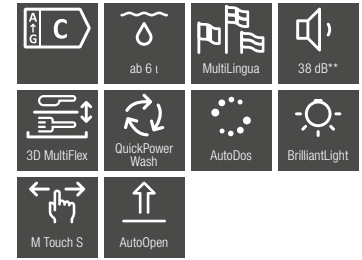

** Im Programm Extra Leise