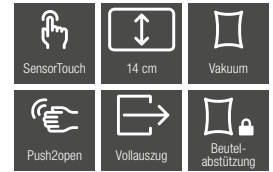

EVS 7010

Einbau-Vakuumierschublade – Unverzichtbar für Sous-vide-Garen: Einbau-Vakuumierschubladen bereiten Lebensmittel auf sanftes Garen unter Vakuum vor.

Vakuumieren – Perfekt für das Sous-vide-Garen: Geschmack und Nährstoffe der vakuumierten Lebensmittel bleiben erhalten.

Vorbereitung Sous-vide – Perfekt für das Sous-vide-Garen: Geschmack und Nährstoffe der vakuumierten Lebensmittel bleiben erhalten.

Längere Haltbarkeit – Bevorratung und Portionierung von Lebensmitteln

Marinieren – Intensive Geschmackserlebnisse

Behälter vakuumieren

Originalverpackungen wieder verschließen

Verschließen von Gläsern

Vakuumieren von Flüssigkeiten

Vakuumierstärke 1–3 – Individuell einstellen: Sie können beim Vakuumieren zwischen drei Stufen wählen – passend für jedes Lebensmittel.

Schweißdauer in 3 Stufen – Perfekt für jede Beutelstärke: Je nach Material können Sie zwischen drei verschiedenen Schweißstufen wählen

Push2open Mechanismus

Pflegeleichter Innenraum – Einfach sauber: Dank glatter Edelstahlflächen können Sie die Vakuumierkammer besonders leicht reinigen.

Nischenmaße – 560–568 x 140 x 555 mm