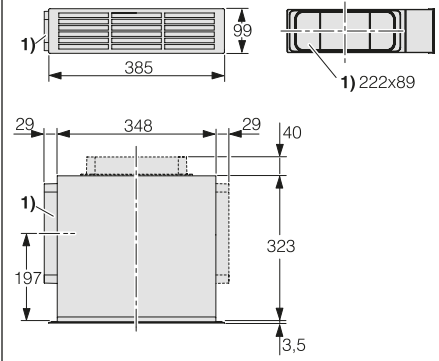

DUU 1000-2

¹⁾Stutzen für Abluftanschluss
Ein zweiter Stutzen zum Anschluss einer weiteren Abluftbox liegt bei. Die Stutzen können rechts, links und hinten montiert werden.
Abluftanschluss für Flachkanalsystem 222 x 89 mm, Ausschnittmaß in der Sockelleiste 350 mm x 98 mm.

Zwischenleiste CSZL 7000

- Zur Verbindung mehrerer SmartLine-Elemente
- Inkl. Klemmfedern

CSZL 7000

€ 59,-