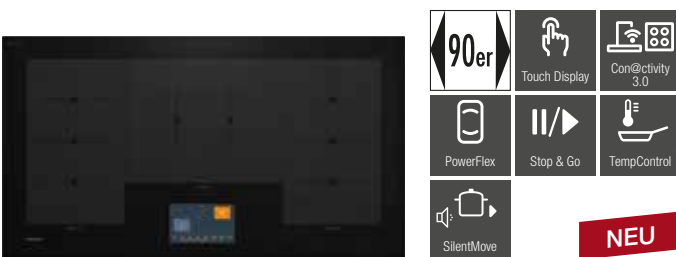

KM 7999 FL
Induktions-Kochfeld mit Touch-Display und TempControl

- Vollflächeninduktion für bis zu 5 Kochgeschirre, mit TempControl-Zone und PowerFlex Plus
- farbiges 7 Zoll Touch-Display
- SilentMove
- Stop&Go-Funktion
- Warmhaltefunktion
- Kochzeiteinstellung und Restwärmeanzeige für jede Kochzone
- Miele@home und Automatikfunktion Con@ctivity 3.0
- Flächenbündig
- Ausschnittmaß (B x T): 940 x 524 / 916 x 500

KM 7999 FL € 4.999,-