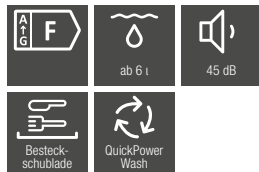

Integrierbare Geschirrspüler 45 cm

G 5430 SCi*

Display – 3-stellige 7-Segmentanzeige

ComfortClose – Praktisch: Die Tür lässt sich besonders leicht öffnen und schließen und bleibt in der gewünschten Position stehen.

Betriebsgeräusch dB(A) re 1 pW – 45

Wasserverbrauch im Programm Automatic in I ab 6

Frischwasserspüler – Minimaler Verbrauch: Im Programm Automatic mit besten Reinigungsergebnissen bei minimalem Wasserverbrauch.

BrilliantGlassCare – Behutsam und sanft: Die Technologie stellt sicher, dass Ihre Gläser schonend gepflegt werden.

Spülprogramme – Eco, Automatic, Intensiv, QuickPowerWash, Fein

QuickPowerWash – Reinigungsklasse A: Beste Reinigungs- und Trocknungsergebnisse für normal verschmutztes Geschirr in 58 Minuten.

Spüloptionen – Express, extra sauber, extra trocken

Besteckunterbringung – Besteckschublade

Korbgestaltung – Comfort 45

Anzahl Maßgedecke – 9