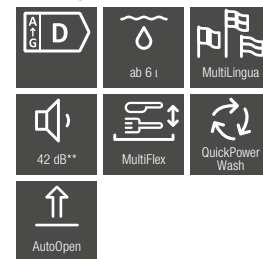

**Besteckunterbringung** – Besteckschublade

**Korbgestaltung** – Comfort 45

**Anzahl Maßgedecke** – 9

\*\* Im Programm Extra Leise