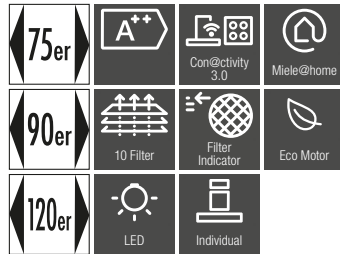

**DA 4288 W (o. Abb.)/DA 4298 W/DA 4228 W (o. Abb.)
Wand-Dunstabzugshaube**

- Abluft, Umluft mit Sonderzubehör (DA 4228 W nur Abluft)
- Abluft Ø 150 mm 190 – 630 m³/h
- Energiesparender ECO-Motor
- LED-Beleuchtung und Filter-Sättigungsanzeigen
- Spülmaschinengeeigneter Edelstahl-Metallfettfilter (10-lagig)
- Elektronische Steuerung mit Tipptasten
- Automatikfunktion Con@ctivity 3.0 und Miele@home

DA 4288 W EDST (75 cm)	€ 1.536,-
DA 4298 W EDST (90 cm)	€ 1.536,-
DA 4228 W EDST (120 cm)	€ 1.767,-
Umbausatz Umluft DUW 20	€ 56,-
Aktivkohlefilter DKF 12-1	€ 95,-
Regenerierbarer Aktivkohlefilter DKF 12-R	€ 229,-