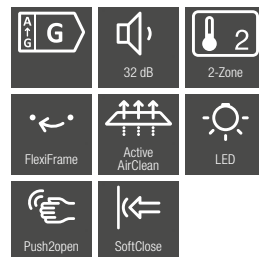

KWT 6422 i/KWT 6422 iG

Bauform – Einbau-Weintemperierschrank

Beleuchtung Kühlzone – LED

DynaCool – Gleichmäßige Temperaturverteilung: Ein Ventilator sorgt für die optimale Zirkulation und Verteilung der Kaltluft.

SoftClose – Leise und wie von selbst: Die Türen schließen leise, zuverlässig und so sanft, dass nichts herausfällt.

Türöffnungshilfe – Push2open (KWT 6422iG)

Bedienkonzept – TouchControl

Miele@home – Clever vernetzt: Mit unserem innovativen System Miele@home, schöpfen Sie das Potential Ihrer Miele Geräte voll aus und machen Ihren Alltag noch smarter. Alle intelligenten Miele Hausgeräte lassen sich komfortabel und sicher vernetzen.

Geräusch-Schalleistung in dB(A) re1pW – 32

Zubehör

- 1 Active AirClean Filter

Zusätzlich zu KWT 7112 iG

Türanschlag – rechts/wechselbar

Holzroste/FlexiFrame (Buche) – 2/2

Anzahl Temperaturzonen – 2

3D-Bodenpräsensterrost

Erforderliches nachkaufbares Zubehör

- XKS 3130 W

Nischenhöhe – 874–890

Weintemperierzone in I – 97/104

Zubehör

- 1 Active AirClean Filter

Energieeffizienzklasse (A–G)

Obsidianschwarz

€ 2.925,– (KWT 6422 i)

Graphitgrau*/Obsidianschwarz

€ 3.199,– (KWT 6422 iG)