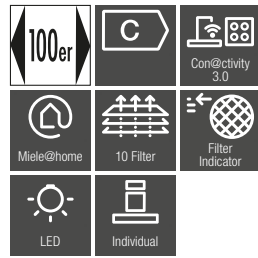

DA 6708 D
Insel-Dunstabzugshaube

- Nur für Umluftbetrieb
- Umluft 250 – 600 m³/h
- LED-Beleuchtung
- Filter-Sättigungsanzeigen
- Nachlaufzeit 5 o. 15 Min.
- Spülmaschinengeeigneter Edelstahl-Metallfettfilter (10-lagig)
- Touchbedienung auf Glas
- Automatikfunktion Con@ctivity 3.0 und Miele@home

DA 6708 D EDST	€ 3.420,-
DA 6708 D OBSW	€ 3.420,-
DA 6708 D BRWS	€ 3.420,-
Umbausatz auf Deckengebläse DUD 6700 UBS	€ 220,-
Aktivkohlefilter DKF 21-1	€ 285,-
Regenerierbarer Aktivkohlefilter DKF 21-R	€ 462,-