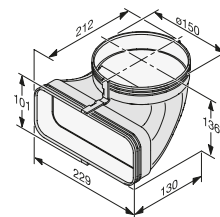

**Flachkanaladapter
DFK-AK 90**

Adapter eckig-rund 90° aus flammgeschütztem Kunststoff. Farbe: weiß

Mat.-Nr. 11.590.720

€ 41,-