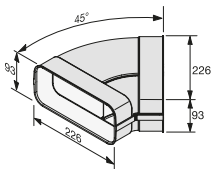

**Flachkanalbogen
DFK-BH 45**

Bogen horizontal 45° aus flammgeschütztem Kunststoff. Farbe: weiß

Mat.-Nr. 10.811.450

€ 41,-