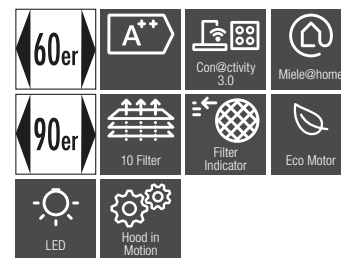

DA 3668 (o. Abb.)/DA 3698
Flachpaneel-Dunstabzugshaube

- Abluft, Umluft mit Sonderzubehör
- Abluft Ø 150 mm 190 – 635 m³/h
- Energiesparender ECO-Motor
- LED-Beleuchtung
- Automatikfunktion Con@ctivity 3.0 und Miele@home
- Motorisch ausfahrbar

DA 3668 EDST (60 cm)
DA 3698 EDST (90 cm)
Umbausatz Umluft DUU 151
Aktivkohlefilter DKF 19-1

€ 1.894,-
€ 2.052,-
€ 119,-
€ 85,-