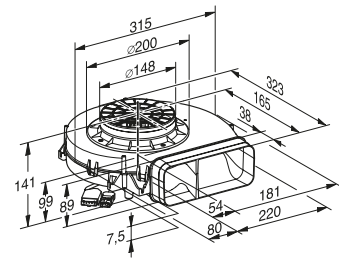

Sockelgebläse für CSDA 7001