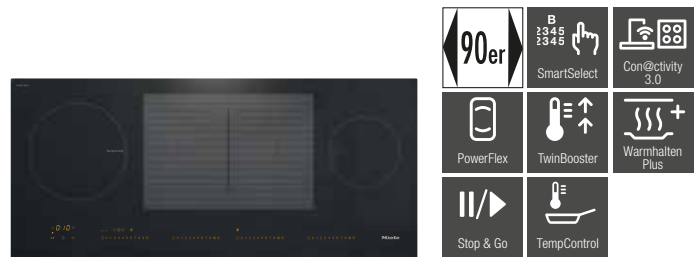

KM 7689 FL
Panorama-Kochfeld mit TempControl und PowerFlex

- 4 Induktions-Kochzonen, davon 1 TempControl-Zone und 1 PowerFlex-Bereich aus 2 PowerFlex-Zonen
- SmartSelect
- Stop&Go-Funktion
- Warmhaltefunktion
- Kochzoneneinstellung und Restwärmeanzeige für jede Kochzone
- Miele@home und Automatikfunktion Con@ctivity 3.0
- Flächenbündig
- Ausschnittmaß (B x T): 920 x 412 / 896 x 388

KM 7689 FL € 2.862,-