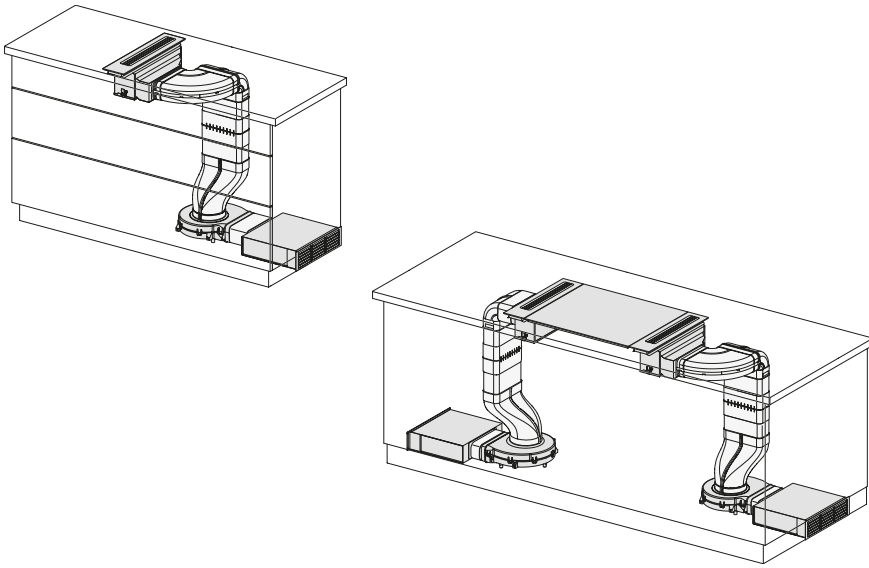

CSDA 7001 FL Einbauvariante Umluft