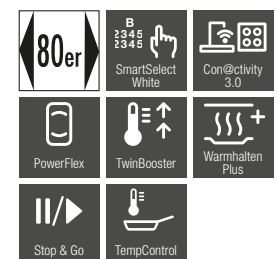

KM 7879 FL
Induktions-Kochfeld mit TempControl und PowerFlex

- 4 Induktions-Kochzonen, davon 1 TempControl-Zone und 1 PowerFlex-Bereich aus 2 PowerFlex-Zonen
- SmartSelect White
- Stop&Go-Funktion
- Warmhaltefunktion
- Kochzeiteinstellung und Restwärmeanzeige für jede Kochzone
- Miele@home und Automatikfunktion Con@ctivity 3.0
- Flächenbündig
- Ausschnittmaß (B x T): 804 x 524 / 780 x 500

KM 7879 FL € 2.683,-