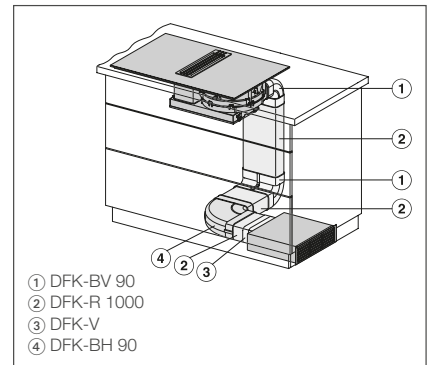

Umluftbetrieb