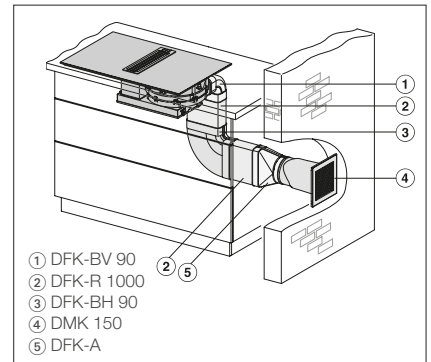

Abluftbetrieb

Zubehör

DMK 150-1

1. Dichtschließender, isolierter Mauerkasten für Ø 100/110 / 125/150 mm mit Rückstauklappe.
2. Geeignet für Niedrigenergiehäuser.
   - Erfüllt die Vorgaben der Energie-Einsparverordnung (EnEV). Luftdichtheit nach DIN EN 13829 (Blower Door Messung).
   - Farbe: grau, Abluftgitter in Edelstahl
   - Hinweis: Benötigter Mauerlochdurchmesser 202 mm

DMK 150-1 € 252,-

DUU 1000-2

1. Umluftbox für Sockelhöhen ab 10 cm
2. Abluftanschluss für Flachkanäle nach links, rechts oder hinten möglich
   - Inklusive regenerierbarem Longlife AirClean-Filter, bis zu 5x im Backofen regenerierbar

DUU 1000-2 € 365,-