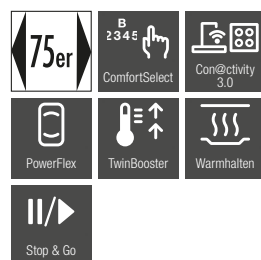

KM 7414 FX/KM 7414 FX Glas (o. Abb.) Induktions-Kochfeld mit PowerFlex

- 4 Induktions-Kochzonen, davon 1 PowerFlex Bereich aus 2 PowerFlex-Zonen
- ComfortSelect
- Stop&Go-Funktion
- Warmhaltefunktion
- Kochzeiteinstellung Restwärmeanzeige für jede Kochzone
- Miele@home und Automatikfunktion Con@ctivity 3.0
- Flächenbündig
- KM 7414 FX Glas nur für den Einbau in Glas-Arbeitsplatten
- Ausschnittmaß FX und FX Glas (B x T): 756 x 496 / 730 x 470